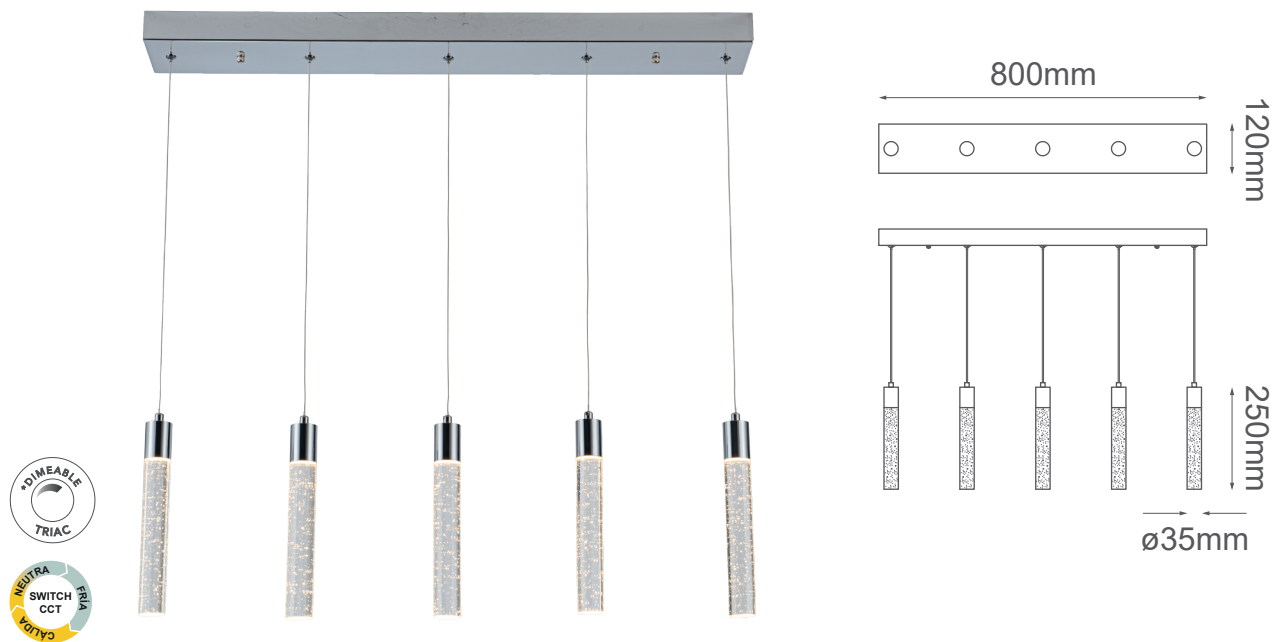

MODELO Q90105-CH - LED 26W

Descripción:

Watts: 26W
Flujo Luminoso: 2080lm
Temperatura de color: Switch CCT 3000-4000-6000K
Voltaje: 90-130V
Base: LED integrado
***Dimeable**
Acabado: Cromo
Material: Aluminio y Cristal
***Cable de 3m**
Peso: 5.2kg
Caja: 5.85kg, L87*W19*H15.5CM

Opciones disponibles:

Q90105-CH - Cromo
Q90105-BK - Negro