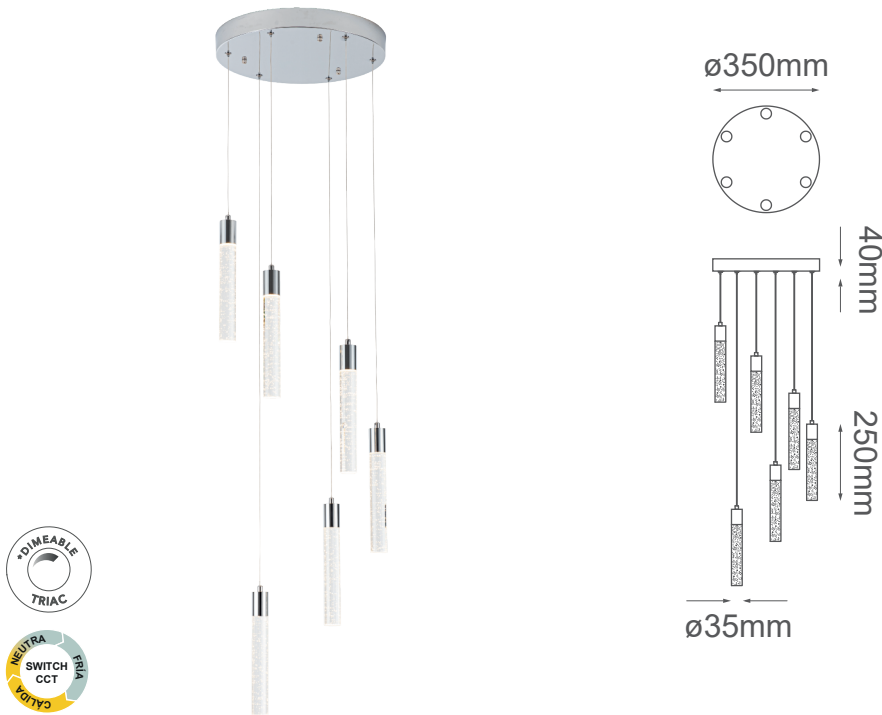

MODELO Q90106-CH - LED 36W

Descripción:

Watts: 36W

Flujo Luminoso: 2880lm

Temperatura de color: Switch CCT 3000-4000-6000K

Voltaje: 90-130V

Base: LED integrado

***Dimeable**

Acabado: Cromo

Material: Aluminio y Cristal

***Cable de 3m**

Peso: 5.5kg

Caja: 6.3kg, L40*W40*H17CM

Opciones disponibles:

Q90106-CH - Cromo

Q90106-BK - Negro