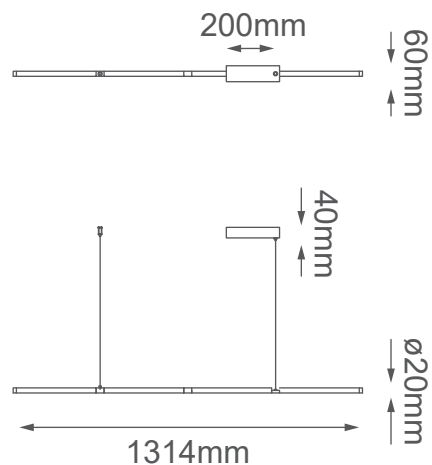

MODELO Q90228-BK - LED 20W

Descripción:

Watts: 20W

Flujo luminoso: 1600lm

Temperatura de color: Switch CCT 3000-4000-6000K

CRI >80

Voltaje: 90-130V

Material: Aluminio + acrílico

***Cable de 3m**

Peso: 1kg

Caja: 1.8kg

Opciones disponibles:

Q90228-GD - Oro

Q90228-BK - Negro