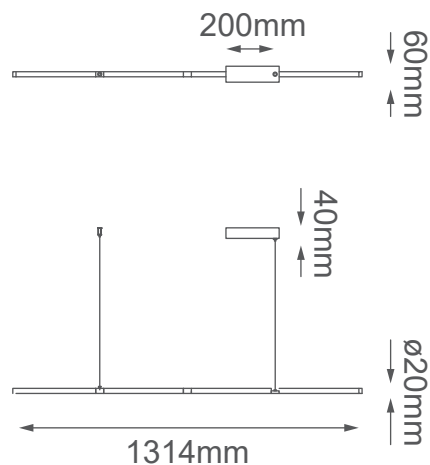

MODELO Q90228-GD - LED 20W

Descripción:

Watts: 20W

Flujo luminoso: 2440lm

Temperatura de color: Switch CCT 3000-4000-6000K

CRI >80

Voltaje: 90-130V

Material: Aluminio + acrílico

***Cable de 3m**

Peso: 1kg

Caja: 1.8kg

Opciones disponibles:

Q90228-GD - Oro

Q90228-BK - Negro