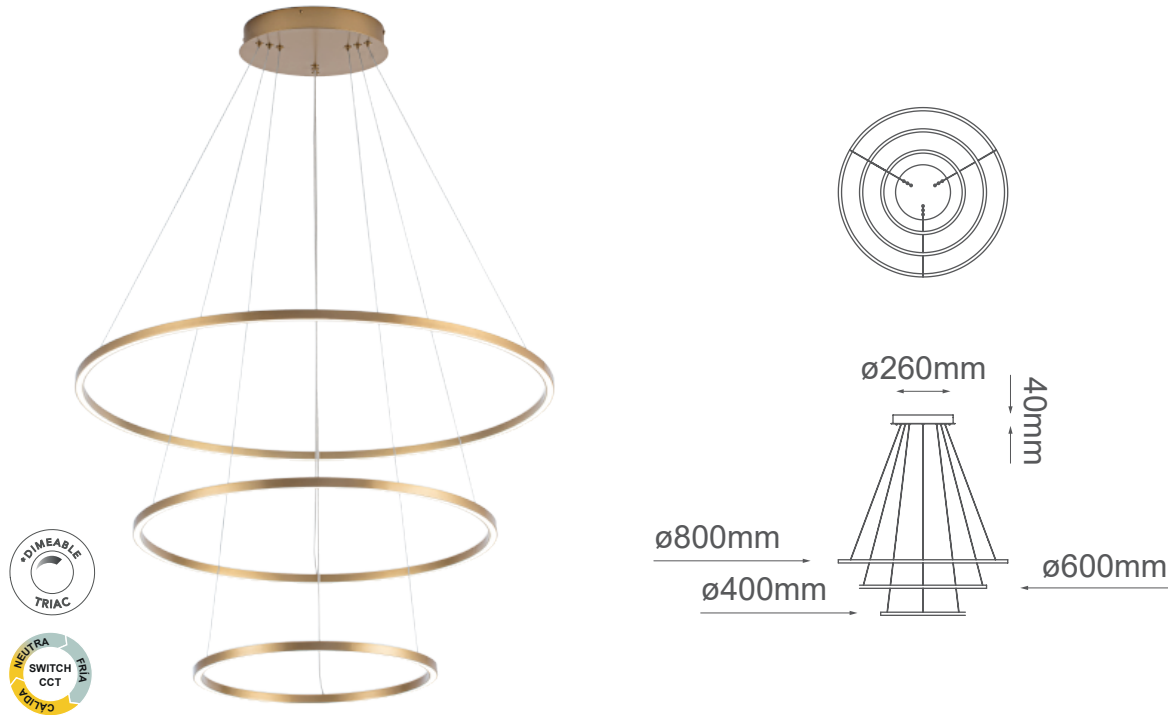

MODELO Q90468-BG - LED 95W

Descripción:

Watts: 95W

Flujo luminoso: 8640lm

Temperatura de color: Switch CCT 3000-4000-6000K

Voltaje: 90-130V

CRI >80

Atenuable: Si

Material: Aluminio

***Cable de 3m**

Peso: 3.8kg

Caja: 6.5kg, L87.5*W87.5*H10.5cm

Opciones Disponibles:

Q90468-BG - Oro Cepillado

Q90468-BK - Negro