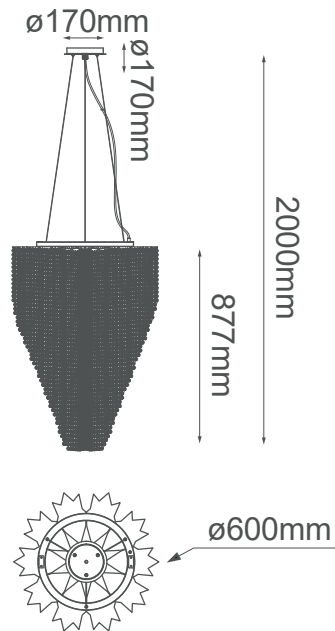

MODELO Q90681-CL - 10 LUCES

Descripción:

Base: G9

Voltaje: 90-130V

No. de focos: 10

Focos incluidos: No

Acabado: Cristal Biselado

Material: Cristal y Metal Cromado

***Cable de 3m**

Peso: 16.5kg

Opciones Disponibles:

Q90681-CL - Cristal