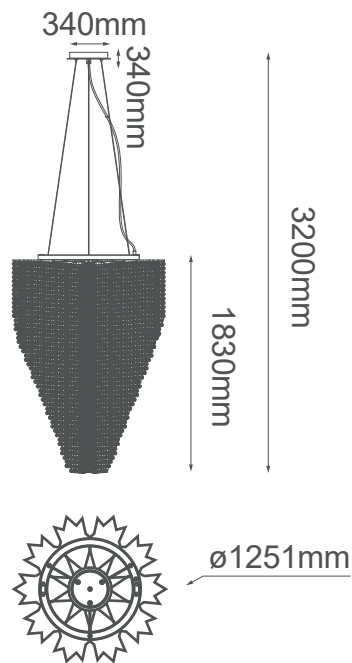

MODELO Q90682-CL - 24 LUCES

Descripción:

Base: G9/GU10

Voltaje: 90-130V

No. de focos: 12*G9 + 12*GU10

Focos incluidos: No

Acabado: Cristal biselado

Material: Cristal y Metal cromado

***Cable de 3m**

Peso: 35.7kg

Opciones Disponibles:

Q90682-CL - Cristal