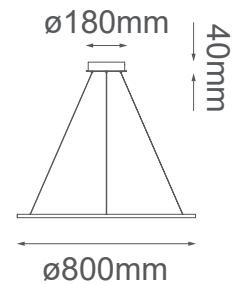

### Descripción:

**Watts:** 31W

**Flujo luminoso:** 2480lm

**Temperatura de color:** Switch CCT 3000-4000-6000K

**Voltaje:** 90-130V

**CRI**>80

**Material:** Aluminio + acrílico

**\*Cable de 3m**

**Peso:** 1.7kg

**Caja:** 4.4kg, L87.5\*W87.5\*H10.5cm