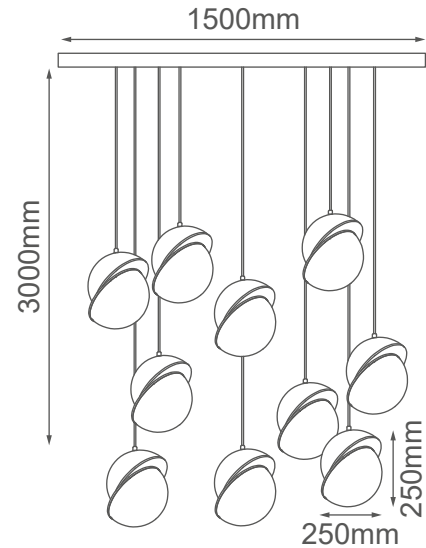

MODELO Q91810-BSS - E26*10

Descripción:

Base: E26

No. de focos: E26*10

Voltaje: 127V

Focos incluidos: No

Material: Hierro + Acrílico

***Cable de 3m**

Opciones Disponibles:

Q91823-BSS - Latón