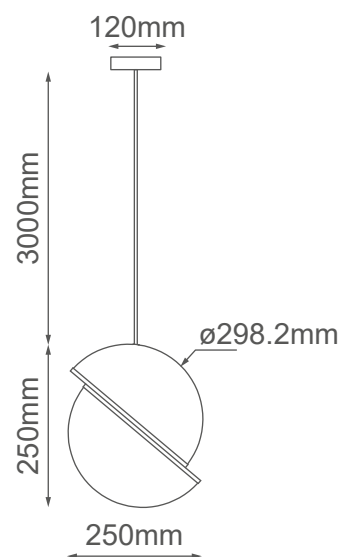

MODELO Q91820-BSS - E26*1

Descripción:

Base: E26

No. de focos: E26*1

Voltaje: 127V

Focos incluidos: No

Material: Hierro + Acrílico

***Cable de 3m**

Opciones Disponibles:

Q91820-BSS - Latón