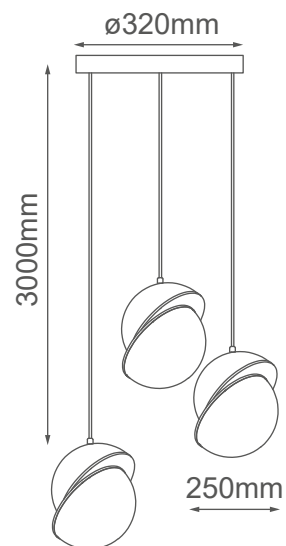

MODELO Q91823-BSS - E26*3

Descripción:

Base: E26

No. de focos: E26*3

Voltaje: 127V

Focos incluidos: No

Material: Hierro + Acrílico

***Cable de 3m**

Opciones Disponibles:

Q91821-BSS - Latón