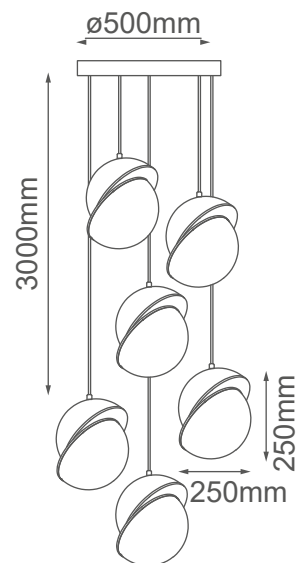

MODELO Q91826-BSS - E26*6

Descripción:

Base: E26

No. de focos: E26*6

Voltaje: 127V

Focos incluidos: No

Material: Hierro + Acrílico

***Cable de 3m**

Opciones Disponibles:

Q91823-BSS - Latón