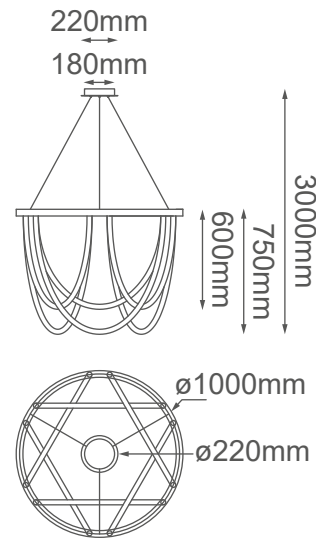

MODELO Q92100-BK - LED 93W

Descripción:

Watts: 93W

Flujo luminoso: 7440lm

Temperatura de color: WW 3000K

CRI >80

Voltaje: 127V

Atenuable: No

Material: Metal + Acrílico

***Cable de 3m**

Opciones Disponibles:

Q92100-BK - Negro