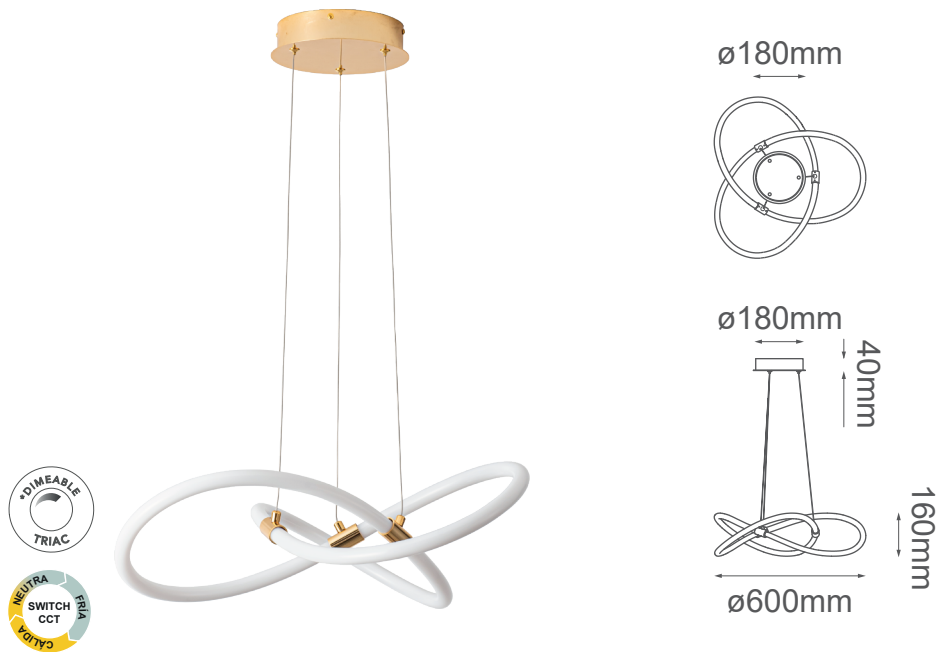

MODELO Q92772-GD - LED 72W

Descripción:

Watts: 60W

Flujo luminoso: 5760lm

Temperatura de color: Switch CCT 3000-4000-6000K

CRI>80

Voltaje: 90-130V

Material: Aluminio + acrílico

Altura ajustable: cable de 3m

Peso: 1.9kg

Caja: 3.2kg, L58.5*W55.5*H19cm

Opciones disponibles:

Q92772-GD - Oro

Q92772-BK - Negro