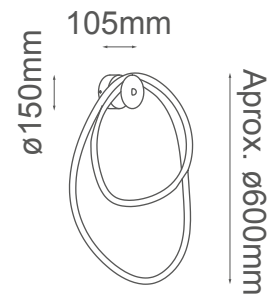

MODELO Q92820-BK - LED 35W

Manguera de 3.5m
ajustable

Descripción:

Watts: 35W
Flujo luminoso: 2800lm
Temperatura de color: WW 3000
CRI >80
Voltaje: 127V
Atenuable: No
Material: Metal + Acrílico
***Cable de 3m**
Peso: 1.9kg
Caja: 2.7kg, L43*W43*H20cm