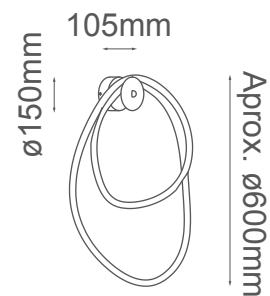

MODELO Q92820-GD - LED 35W

Manguera de 3.5m  
ajustable

### Descripción:

**Watts:** 35W  
**Flujo luminoso:** 2800lm  
**Temperatura de color:** WW 3000  
**CRI >80**  
**Voltaje:** 127V  
**Atenuable:** No  
**Material:** Metal + Acrílico  
**\*Cable de 3m**  
**Peso:** 1.9kg  
**Caja:** 2.7kg, L43\*W43\*H20cm