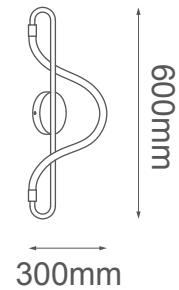

MODELO Q92821-GD - LED 20W

Descripción:

Watts: 20W

Flujo luminoso: 1600lm

Temperatura de color: WW 3000

CRI >80

Voltaje: 127V

Atenuable: No

Material: Metal + Acrílico

***Cable de 3m**

Peso: 1.2kg

Caja: 1.7kg, L71*W43*H15cm

Opciones Disponibles:

Q92821-GD - Oro

Q92821-BK - Negro