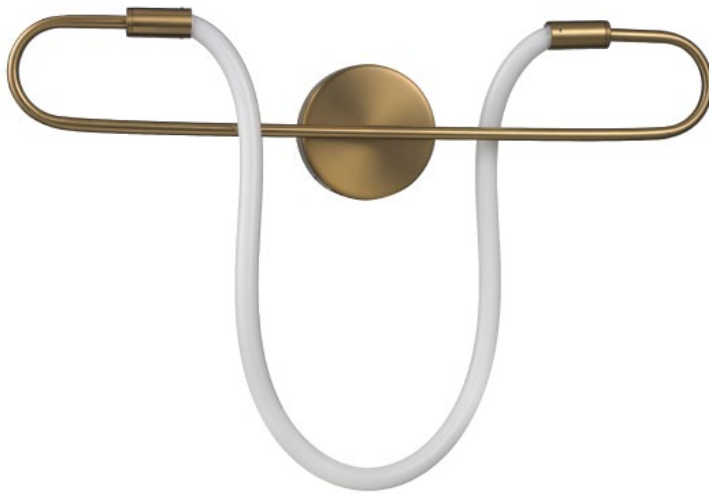

MODELO Q92821-GD - LED 20W

Descripción:

Watts: 20W

Flujo luminoso: 1600lm

Temperatura de color: WW 3000

CRI >80

Voltaje: 127V

Atenuable: No

Material: Metal + Acrílico

***Cable de 3m**

Peso: 1.2kg

Caja: 1.7kg, L71*W43*H15cm

Opciones Disponibles:

Q92821-GD - Oro

Q92821-BK - Negro