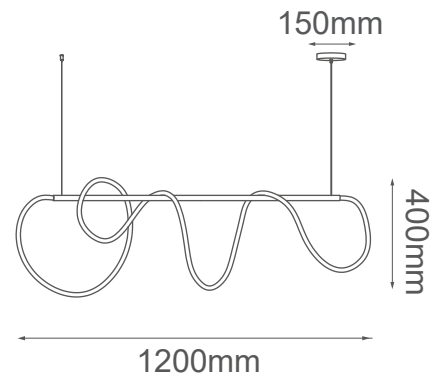

MODELO Q92822-BK - LED 35W

Descripción:

Watts: 35W

Flujo luminoso: 2800lm

Temperatura de color: WW 3000

CRI >80

Voltaje: 127V

Atenuable: No

Material: Metal + Acrílico

***Cable de 3m**

Peso: 2.6kg

Caja: 3.6kg, L130*W31*H12cm

Opciones Disponibles:

Q92822-BK - Negro

Q92822-GD - Oro