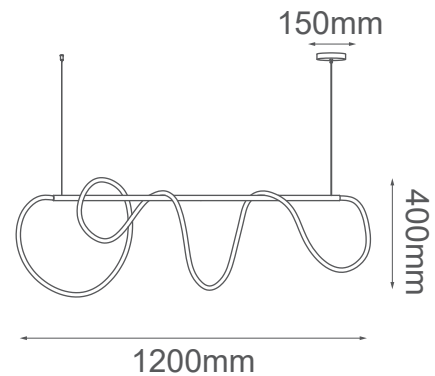

MODELO Q92822-GD - LED 35W

Descripción:

Watts: 35W

Flujo luminoso: 2800lm

Temperatura de color: NW 3000K (Luz Neutra)

Voltaje: 90-130V

Acabado: Oro

Material: Metal + acrílico + tela

Base: LEDs integrados

Altura ajustable: cable de 3m

Peso: 2.6kg

Caja: 3.6kg, L130*W31*H12cm

Opciones Disponibles:

Q92822-GD - Oro