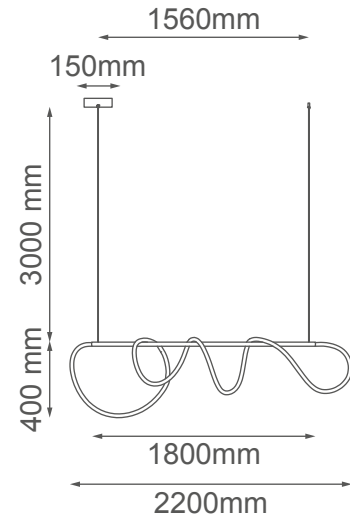

MODELO Q92828-GD - LED 52W

Descripción:

Watts: 52W

Flujo luminoso: 4160lm

Temperatura de color: WW 3000

CRI >80

Voltaje: 127V

Atenuable: No

Material: Metal + Acrílico

***Cable de 3m**

Opciones Disponibles:

Q92828-GD - Oro

Q92822-BK - Negro