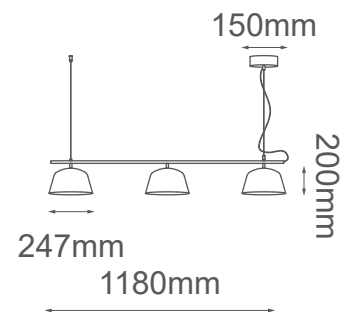

MODELO Q93083-BK - 3 luces

Descripción:

Base: E26*3

Voltaje: 90-130V

***Focos no incluidos**

Acabado: Negro

Material: Metal

***Cable de 3m**

Peso: 3.5kg

Caja: 4.5kg, L158*W38*H38cm

Opciones disponibles:

Q93083-BK - Negro