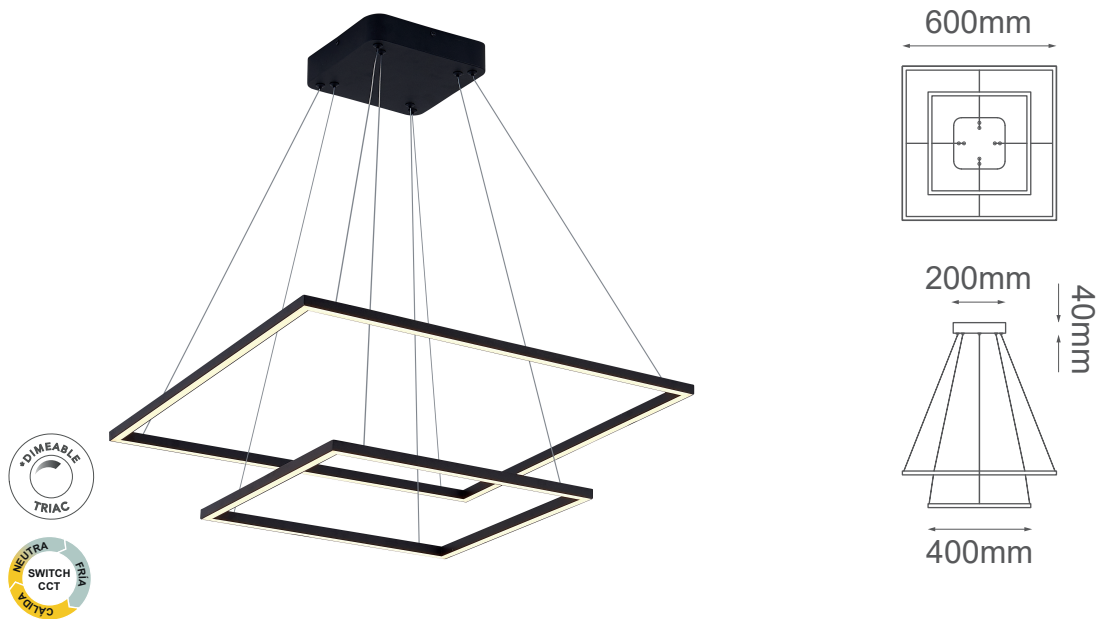

MODELO Q94466-BK - LED 62W

Descripción:

Watts: 62W

Flujo luminoso: 5600lm

Temperatura de color: Switch CCT 3000-4000-6000K

Voltaje: 90-130V

CRI>80

Atenuable: Si

Material: Aluminio

***Cable de 3m**

Peso: 2.9kg

Caja: 4.5kg, L67.5*W67.5*H10.5cm

Opciones Disponibles:

Q94466-BK - Negro