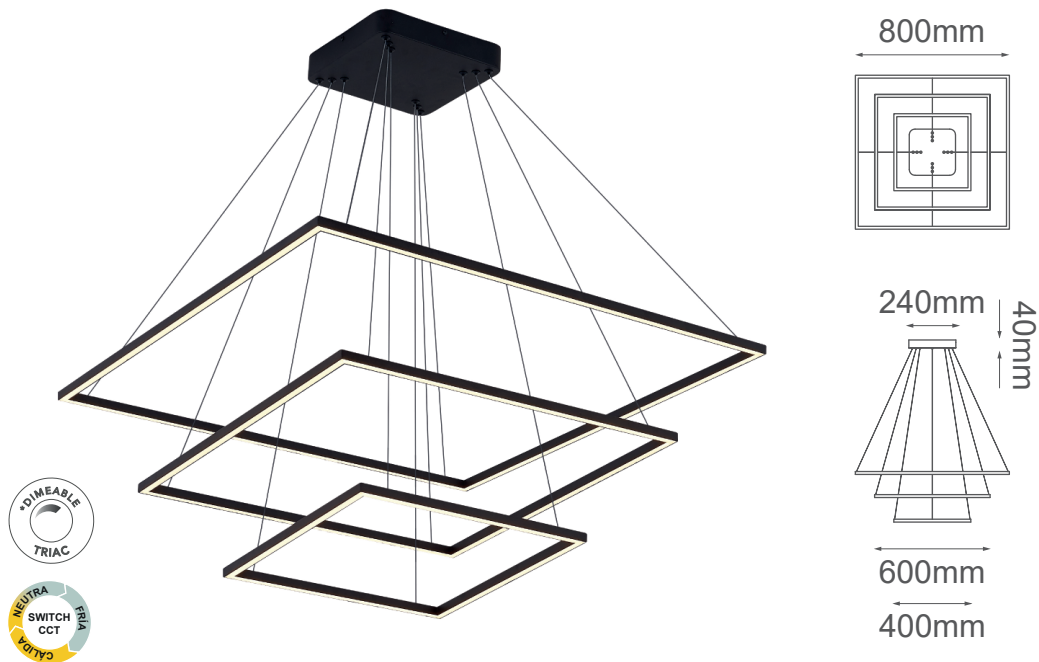

MODELO Q94688-BK - LED 106W

Descripción:

Watts: 106W

Flujo luminoso: 8480lm

Temperatura de color: Switch CCT 3000-4000-6000K

Voltaje: 90-130V

CRI>80

Atenuable: Si

Material: Aluminio

***Cable de 3m**

Peso: 3.15kg

Caja: 7.25kg, L87.5*W87.5*H10.5cm

Opciones Disponibles:

Q94688-BK - Negro