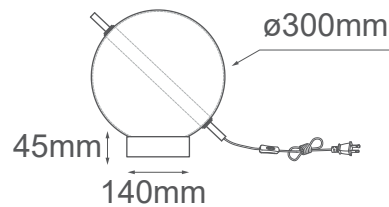

### Descripción:

**Watts:** 7W

**Flujo luminoso:** 560lm

**Temperatura de color:** WW 3000K (luz cálida)

**Voltaje:** 90-130V

**Base:** LED integrado

**Acabado:** Negro y cristal humo

**Material:** Acero y cristal

**\*Cable de 3m**

**Peso:** 3.4kg

**Caja:** 4.4kg, L38\*W38\*H28cm