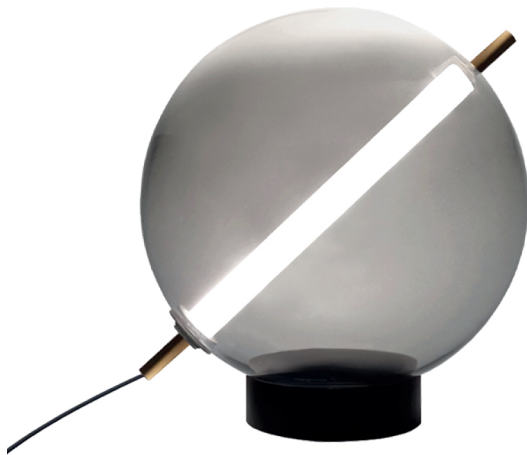

MODELO Q94903-BK - LED 7W

### Descripción:

**Watts:** 7W

**Flujo luminoso:** 560lm

**Temperatura de color:** WW 3000K (luz cálida)

**Voltaje:** 90-130V

**Base:** LED integrado

**Acabado:** Negro y cristal humo

**Material:** Acero y cristal

### Opciones disponibles:

Q94903-BK - Negro y cristal humo