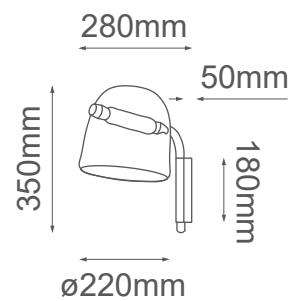

MODELO Q96001-BK - LED 12W

Descripción:

Watts: 12W

Flujo luminoso: 960lm

Temperatura de color: WW 3000K (luz cálida)

Voltaje: 90-130V

Base: LED integrado

Acabado: Negro y cristal humo

Material: Acero y cristal

Peso: 1.4kg

Caja: 2.1kg, L36*W36*H26cm

Opciones disponibles:

Q96001-BK - Negro y cristal humo