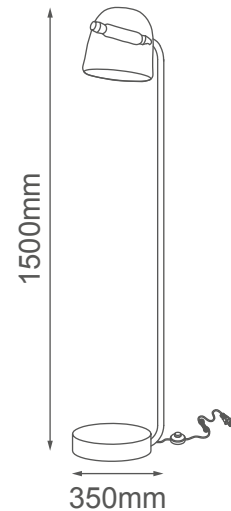

MODELO Q96006-BK - LED 10W

### Descripción:

**Watts:** 10W

**Flujo luminoso:** 800lm

**Temperatura de color:** WW 3000K

**CRI >80**

**Voltaje:** 127V

**Atenuable:** No

**Material:** Hierro + Cristal

### Opciones Disponibles:

**Q96006-BK - Negro**