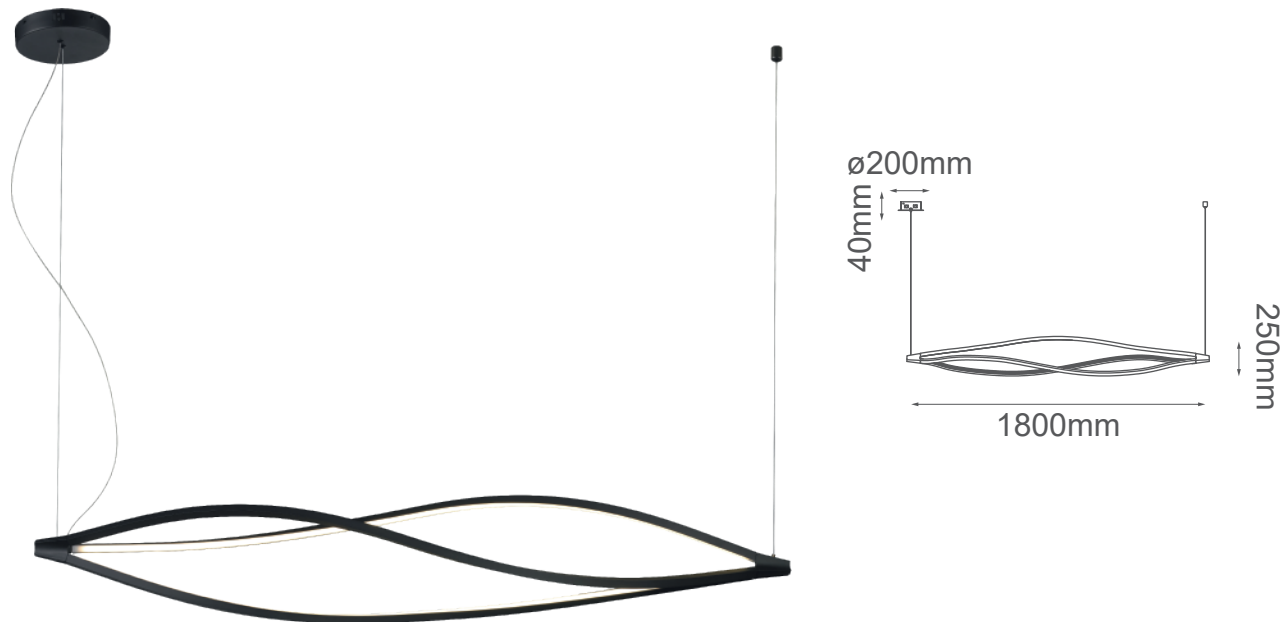

MODELO Q98251-BK - LED 65W

### Descripción:

**Watts:** 65W  
**Flujo luminoso:** 5200lm  
**Temperatura de Color:** WW 3000K (Luz Cálida)  
**Voltaje:** 90-130V  
**Base:** LEDs integrados  
**Acabado:** Negro  
**Material:** Metal + Acrílico  
**\*Cable de 3m**  
**Peso:** 4.9kg  
**Caja:** 7.9kg, L191xW37xH37cm

### Opciones Disponibles:

Q98251-WH - Blanco  
Q98251-BK - Negro