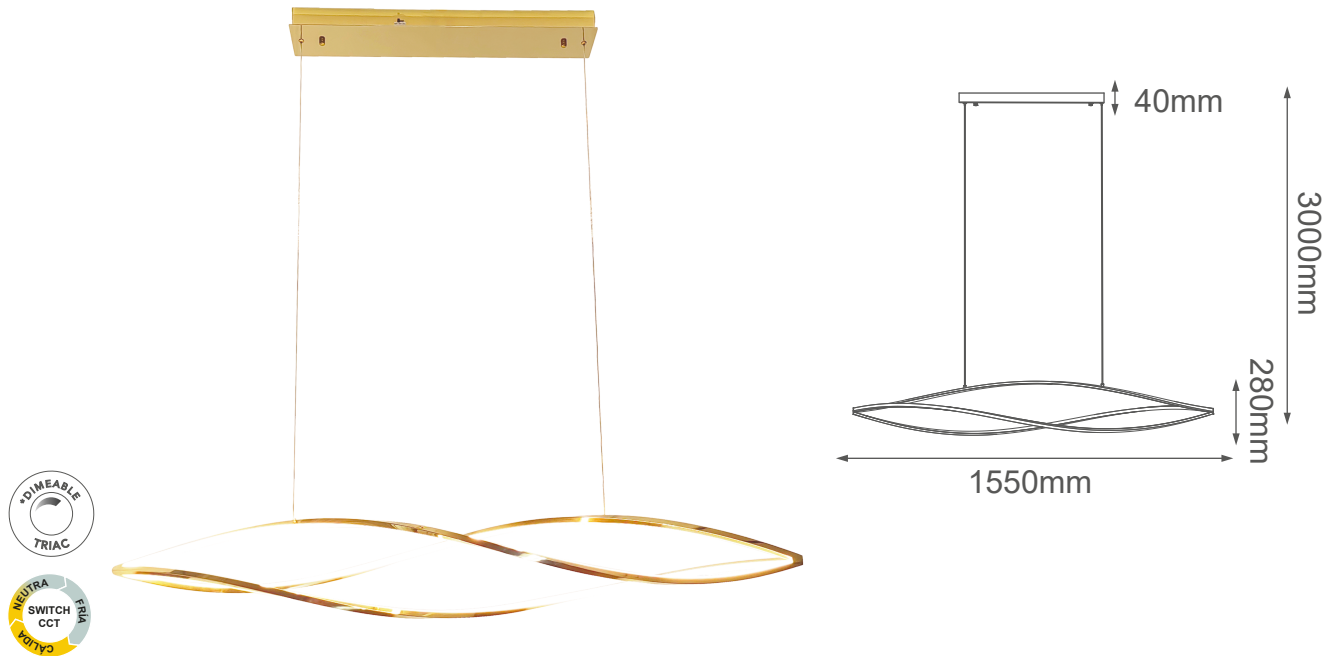

MODELO Q98251-GD - LED 75W

Descripción:

Watts: 75W

Flujo luminoso: 4500lm

Temperatura de color: Switch CCT 3000K-4000K-6000K

CRI >85

Voltaje: 127V

Atenuable: Si

Material: Metal + Acrílico

***Cable de 3m**

Opciones Disponibles:

Q90468-GD - Oro

Q90468-GNB - Negro Revolver