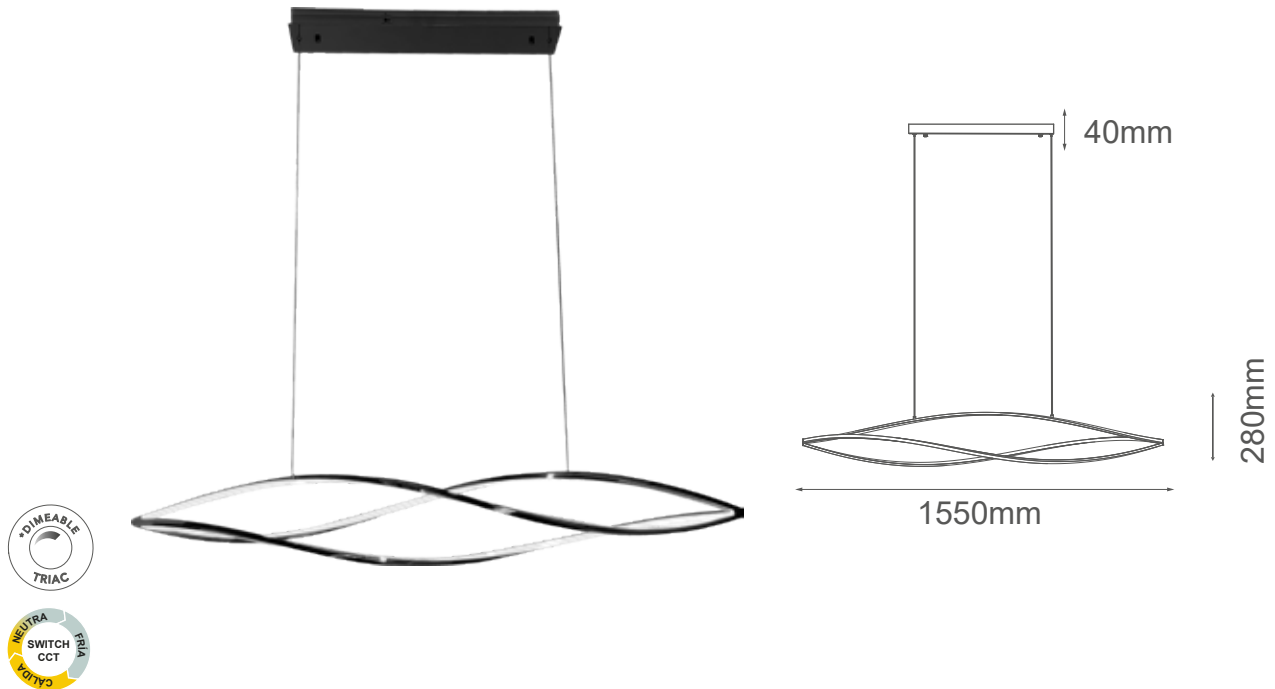

MODELO Q98251-GD - LED 75W

Descripción:

Watts: 75W

Flujo luminoso: 4500lm

Temperatura de color: Switch CCT 3000K-4000K-6000K

CRI >85

Voltaje: 127V

Atenuable: Si

Material: Metal + Acrilico

***Cable de 3m**

Opciones Disponibles:

Q90468-GNB - Negro Revolver

Q90468-GD - Oro