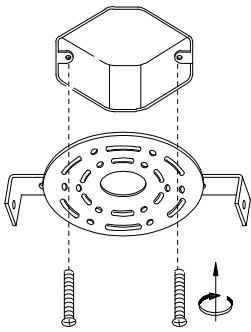

MANUAL DE INSTALACIÓN

1)

2)

3)

4)

Modelo: Q10051-*

Nota:

1. Luminario sólo de interior.
2. Desconecte la electricidad y no la encienda hasta terminar con la instalación.

Voltaje: 127V

Potencia: 10W

Luminario: LED

50/60Hz

Mantenimiento:

Para mantener el producto en buenas condiciones limpie bien la luminaria cada mes con un trapo húmedo y limpio. No utilice productos abrasivos como cloro o alcohol.