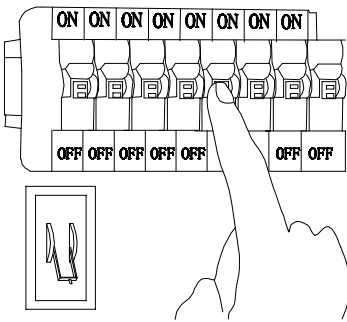

MANUAL DE INSTALACIÓN

1)

2)

3)

4)

Modelo: Q10051-*

Nota:

1. Luminario sólo de interior.
2. Desconecte la electricidad y no la encienda hasta terminar con la instalación.

Voltaje: 127V

Potencia: 10W

Luminario: LED

50/60Hz

Mantenimiento:

Para mantener el producto en buenas condiciones limpie bien la luminaria cada mes con un trapo húmedo y limpio. No utilice productos abrasivos como cloro o alcohol.