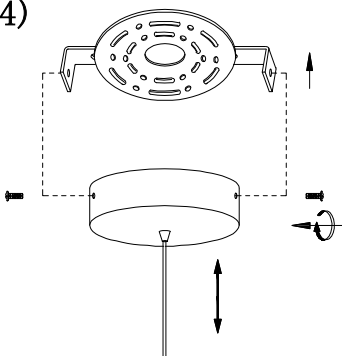

MANUAL DE INSTALACIÓN

1)

2)

3)

4)

Modelo: Q10051-*

Nota:

1. Luminario sólo de interior.
2. Desconecte la electricidad y no la encienda hasta terminar con la instalación.

Voltaje: 127V

Potencia: 10W

Luminario: LED

50/60Hz

Mantenimiento:

Para mantener el producto en buenas condiciones limpie bien la luminaria cada mes con un trapo húmedo y limpio. No utilice productos abrasivos como cloro o alcohol.