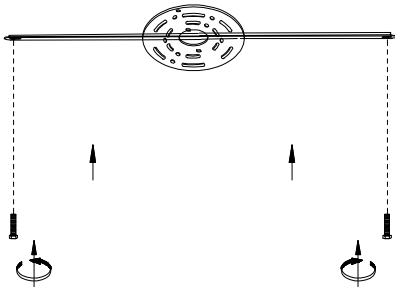

MANUAL DE INSTALACIÓN

1)

2)

3)

4)

Modelo: Q10058-*

Nota:

1. Luminario sólo de interior.
2. Desconecte la electricidad y no la encienda hasta terminar con la instalación.

Voltaje: 127V

Potencia: 12*Max.5W

Luminario: 12*G9 LED

50/60Hz

Mantenimiento:

Para mantener el producto en buenas condiciones limpie bien la luminaria cada mes con un trapo húmedo y limpio. No utilice productos abrasivos como cloro o alcohol.