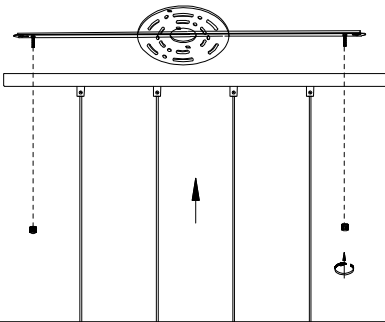

MANUAL DE INSTALACIÓN

1)

2)

3)

4)

Modelo: Q10058-*

Nota:

1. Luminario sólo de interior.
2. Desconecte la electricidad y no la encienda hasta terminar con la instalación.

Voltaje: 127V

Potencia: 12*Max.5W

Luminario: 12*G9 LED

50/60Hz

Mantenimiento:

Para mantener el producto en buenas condiciones limpie bien la luminaria cada mes con un trapo húmedo y limpio. No utilice productos abrasivos como cloro o alcohol.