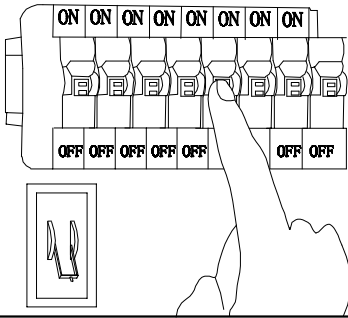

MANUAL DE INSTALACIÓN

1)

2)

3)

4)

Modelo: Q10058-*

Nota:

1. Luminario sólo de interior.
2. Desconecte la electricidad y no la encienda hasta terminar con la instalación.

Voltaje: 127V

Potencia: 12*Max.5W

Luminario: 12*G9 LED

50/60Hz

Mantenimiento:

Para mantener el producto en buenas condiciones limpie bien la luminaria cada mes con un trapo húmedo y limpio. No utilice productos abrasivos como cloro o alcohol.