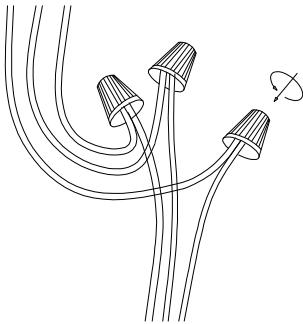

MANUAL DE INSTALACIÓN

1)

2)

3)

4)

Modelo: Q10058-*

Nota:

1. Luminario sólo de interior.
2. Desconecte la electricidad y no la encienda hasta terminar con la instalación.

Voltaje: 127V

Potencia: 12*Max.5W

Luminario: 12*G9 LED

50/60Hz

Mantenimiento:

Para mantener el producto en buenas condiciones limpie bien la luminaria cada mes con un trapo húmedo y limpio. No utilice productos abrasivos como cloro o alcohol.