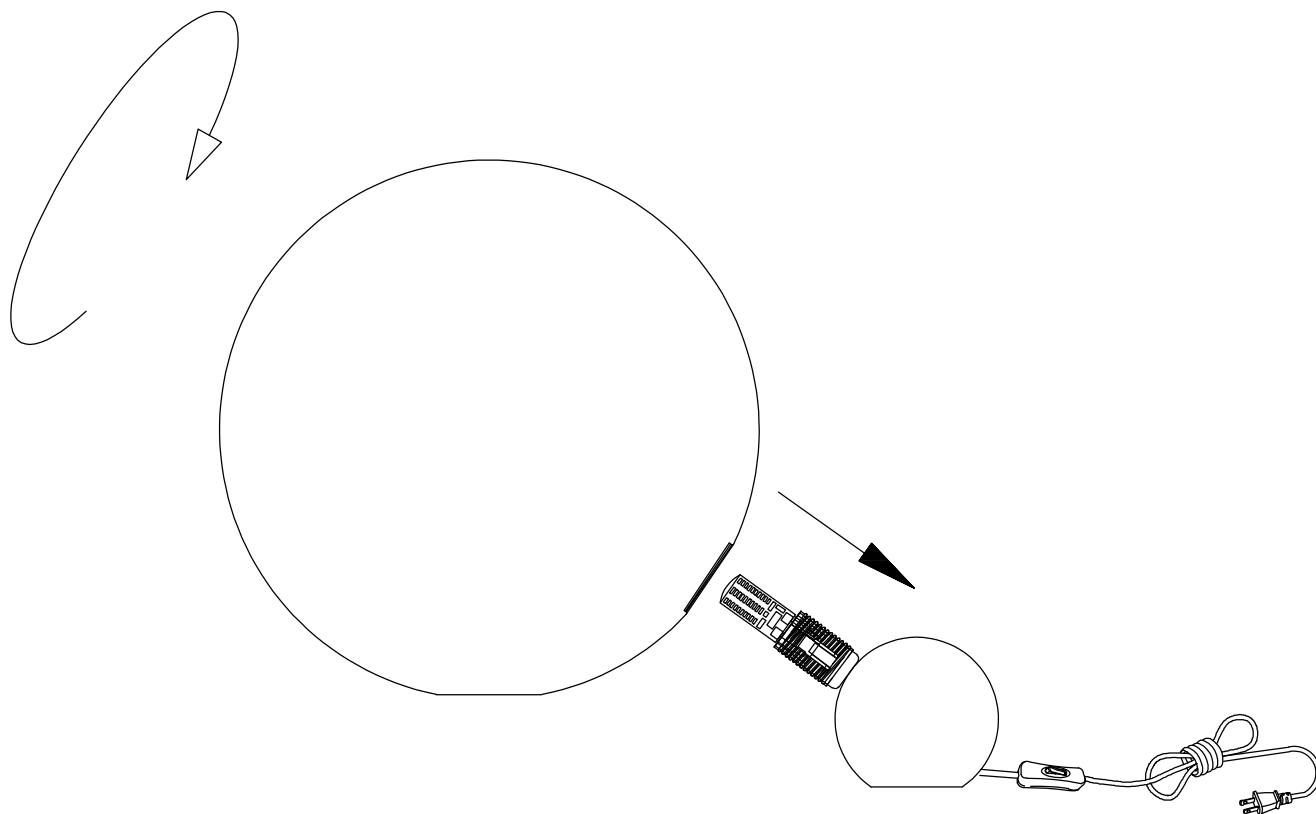

MANUAL DE INSTALACIÓN

1)

Modelo: Q10240-CP

Nota:

1. Luminario sólo de interior.
2. Desconecte la electricidad y no la encienda hasta terminar con la instalación.

Voltaje: 127V

Potencia: Max. 5W

Luminario: G9 LED