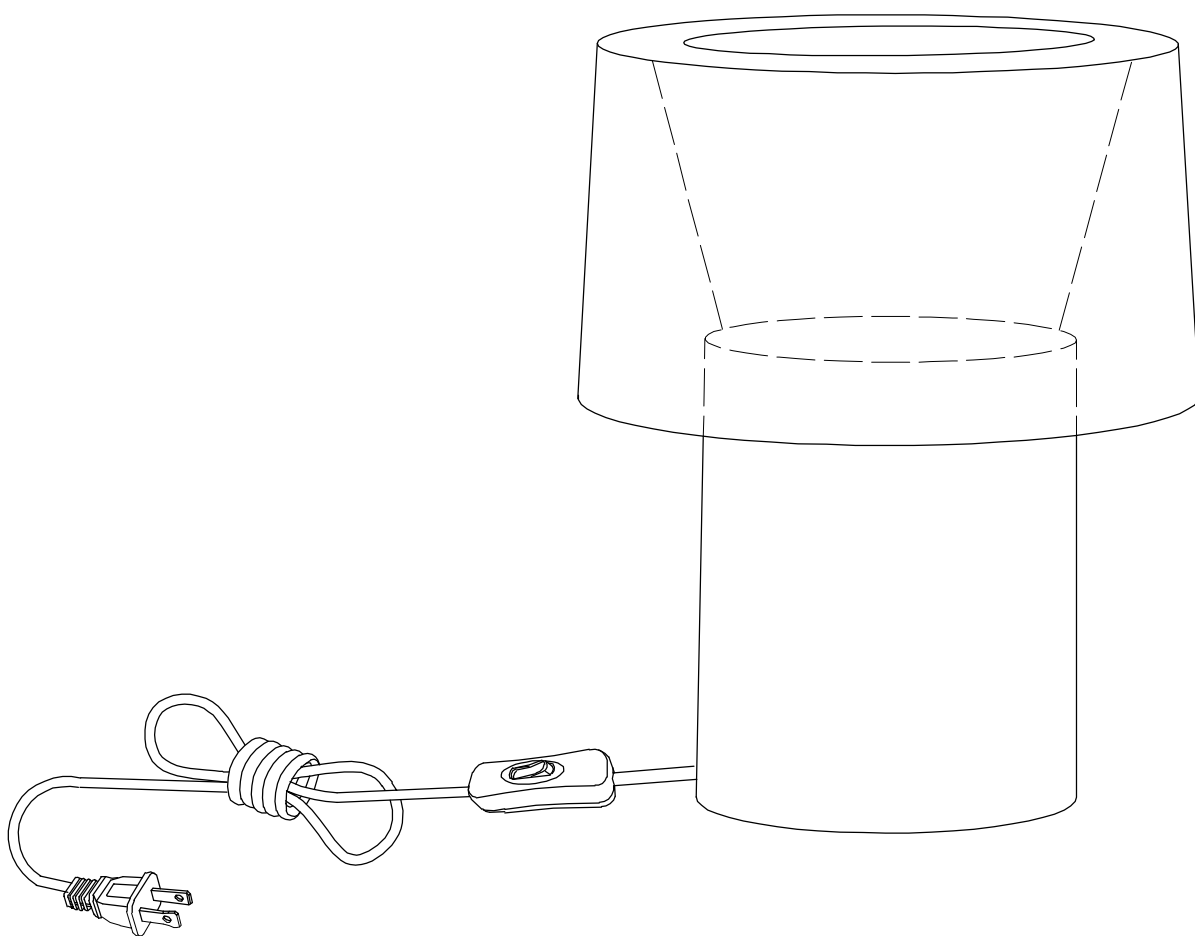

MANUAL DE INSTALACIÓN

1)

Modelo: Q10277-SM

Nota:

1. Luminario sólo de interior.
2. Desconecte la electricidad y no la encienda hasta terminar con la instalación.

Voltaje: 127V
Potencia: 7W
Luminario: LED
50/60Hz