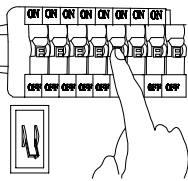

## MANUAL DE INSTALACIÓN

1)

2)

3)

4)

Modelo: Q10280-\*

Nota:

1. Luminario sólo de interior.  
2. Desconecte la electricidad y no la encienda hasta terminar con la instalación.

Voltaje: 127V  
Potencia: LED 5W  
Luminario: E26  
50/60Hz

Mantenimiento:

Para mantener el producto en buenas condiciones limpie bien la luminaria cada mes con un trapo húmedo y limpio. No utilice productos abrasivos como cloro o alcohol.