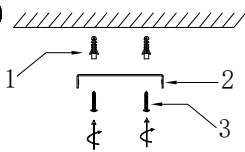

## MANUAL DE INSTALACIÓN

1)

2)

3)

4)

Modelo: Q10280-\*

Nota:

1. Luminario sólo de interior.  
2. Desconecte la electricidad y no la encienda hasta terminar con la instalación.

Voltaje: 127V  
Potencia: LED 5W  
Luminario: E26  
50/60Hz

Mantenimiento:

Para mantener el producto en buenas condiciones limpie bien la luminaria cada mes con un trapo húmedo y limpio. No utilice productos abrasivos como cloro o alcohol.