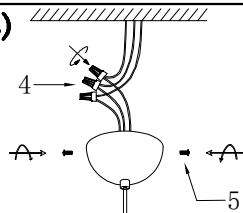

## MANUAL DE INSTALACIÓN

1)

2)

3)

4)

Modelo: Q10280-\*

Nota:

1. Luminario sólo de interior.  
2. Desconecte la electricidad y no la encienda hasta terminar con la instalación.

Voltaje: 127V  
Potencia: LED 5W  
Luminario: E26  
50/60Hz

Mantenimiento:

Para mantener el producto en buenas condiciones limpie bien la luminaria cada mes con un trapo húmedo y limpio. No utilice productos abrasivos como cloro o alcohol.