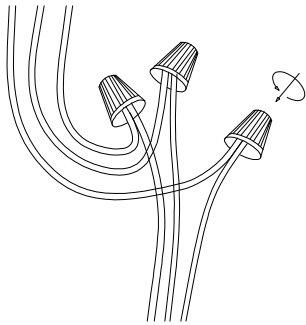

MANUAL DE INSTALACIÓN

1)

2)

3)

4)

5)

6)

7)

8)

Modelo: Q10344-GD

Nota:

1. Luminario sólo de interior.
2. Desconecte la electricidad y no la encienda hasta terminar con la instalación.

Voltaje: 127V
Potencia: 12W
Luminario: LED
50/60Hz

Mantenimiento:

Para mantener el producto en buenas condiciones limpie bien la luminaria cada mes con un trapo húmedo y limpio. No utilice productos abrasivos como cloro o alcohol.

Quor
LIGHTING