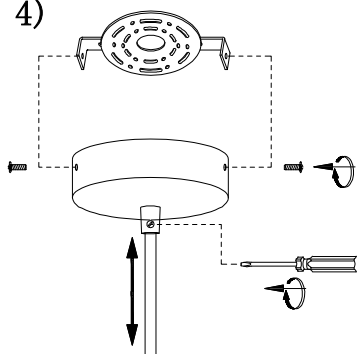

MANUAL DE INSTALACIÓN

1)

2)

3)

4)

5)

6)

7)

8)

Modelo: Q10344-GD

Nota:

1. Luminario sólo de interior.
2. Desconecte la electricidad y no la encienda hasta terminar con la instalación.

Voltaje: 127V
Potencia: 12W
Luminario: LED
50/60Hz

Mantenimiento:

Para mantener el producto en buenas condiciones limpie bien la luminaria cada mes con un trapo húmedo y limpio. No utilice productos abrasivos como cloro o alcohol.

Quor
LIGHTING