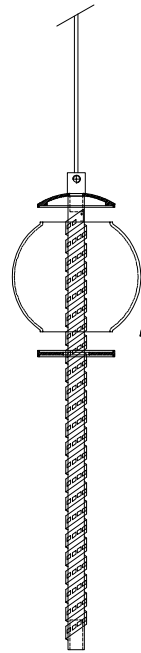

MANUAL DE INSTALACIÓN

1)

2)

3)

4)

5)

6)

7)

8)

Modelo: Q10344-GD

Nota:

1. Luminario sólo de interior.
2. Desconecte la electricidad y no la encienda hasta terminar con la instalación.

Voltaje: 127V
Potencia: 12W
Luminario: LED
50/60Hz

Mantenimiento: