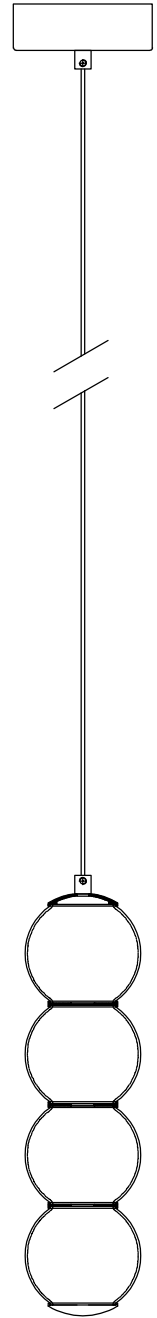

MANUAL DE INSTALACIÓN

1)

2)

3)

4)

5)

6)

7)

8)

Modelo: Q10344-GD

Nota:

1. Luminario sólo de interior.
2. Desconecte la electricidad y no la encienda hasta terminar con la instalación.

Voltaje: 127V
Potencia: 12W
Luminario: LED
50/60Hz

Mantenimiento: