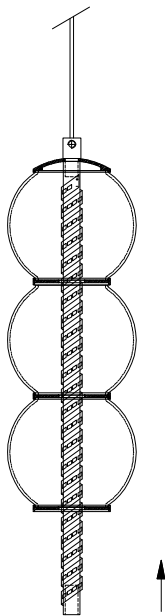

MANUAL DE INSTALACIÓN

1)

2)

3)

4)

5)

6)

7)

8)

Modelo: Q10344-GD

Nota:

1. Luminario sólo de interior.
2. Desconecte la electricidad y no la encienda hasta terminar con la instalación.

Voltaje: 127V
Potencia: 12W
Luminario: LED
50/60Hz

Mantenimiento: