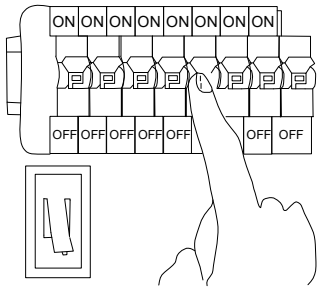

MANUAL DE INSTALACIÓN

1)

2)

3)

4)

5)

6)

7)

8)

Modelo: Q10344-GD

Nota:

1. Luminario sólo de interior.
2. Desconecte la electricidad y no la encienda hasta terminar con la instalación.

Voltaje: 127V
Potencia: 12W
Luminario: LED
50/60Hz

Mantenimiento: