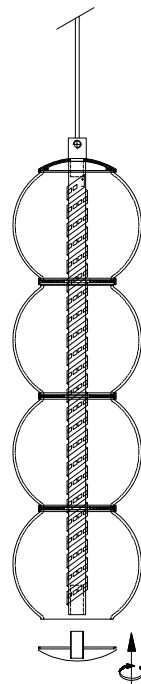

MANUAL DE INSTALACIÓN

1)

2)

3)

4)

5)

6)

7)

8)

Modelo: Q10344-GD

Nota:

1. Luminario sólo de interior.
2. Desconecte la electricidad y no la encienda hasta terminar con la instalación.

Voltaje: 127V
Potencia: 12W
Luminario: LED
50/60Hz

Mantenimiento: