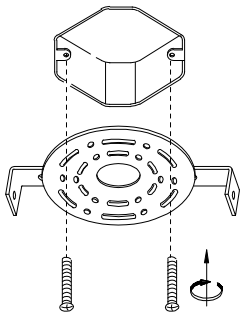

MANUAL DE INSTALACIÓN

1)

2)

3)

4)

5)

6)

7)

8)

Modelo: Q10344-GD

Nota:

1. Luminario sólo de interior.
2. Desconecte la electricidad y no la encienda hasta terminar con la instalación.

Voltaje: 127V
Potencia: 12W
Luminario: LED
50/60Hz

Mantenimiento:

Para mantener el producto en buenas condiciones limpie bien la luminaria cada mes con un trapo húmedo y limpio. No utilice productos abrasivos como cloro o alcohol.

Quor
LIGHTING