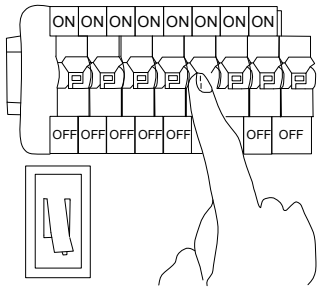

# MANUAL DE INSTALACIÓN

1)

2)

3)

4)

5)

6)

7)

8)

Modelo: Q10346-GD

Nota:

1. Luminario sólo de interior.  
2. Desconecte la electricidad y no la encienda hasta terminar con la instalación.

Voltaje: 127V  
Potencia: 39W  
Luminario: LED  
50/60Hz

Mantenimiento: