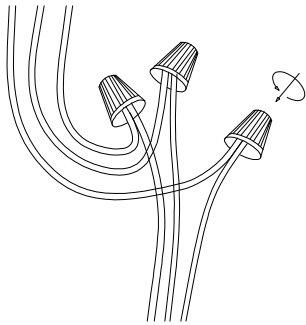

MANUAL DE INSTALACIÓN

1)

2)

3)

4)

5)

6)

7)

8)

Modelo: Q10346-GD

Nota:

1. Luminario sólo de interior.
2. Desconecte la electricidad y no la encienda hasta terminar con la instalación.

Voltaje: 127V
Potencia: 39W
Luminario: LED
50/60Hz

Mantenimiento:

Para mantener el producto en buenas condiciones limpie bien la luminaria cada mes con un trapo húmedo y limpio. No utilice productos abrasivos como cloro o alcohol.

Quor
LIGHTING