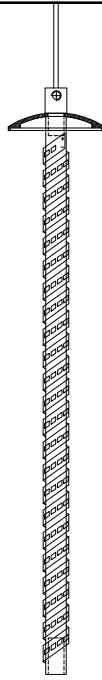

# MANUAL DE INSTALACIÓN

1)

2)

3)

4)

5)

6)

7)

8)

Modelo: Q10346-GD

Nota:

1. Luminario sólo de interior.  
2. Desconecte la electricidad y no la encienda hasta terminar con la instalación.

Voltaje: 127V  
Potencia: 39W  
Luminario: LED  
50/60Hz

Mantenimiento: