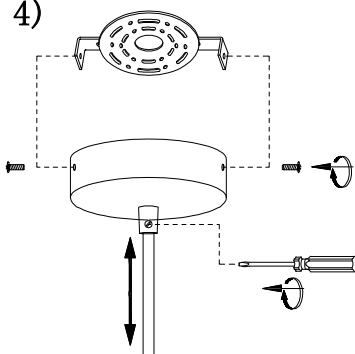

MANUAL DE INSTALACIÓN

1)

2)

3)

4)

5)

6)

7)

8)

Modelo: Q10346-GD

Nota:

1. Luminario sólo de interior.
2. Desconecte la electricidad y no la encienda hasta terminar con la instalación.

Voltaje: 127V
Potencia: 39W
Luminario: LED
50/60Hz

Mantenimiento:

Para mantener el producto en buenas condiciones limpie bien la luminaria cada mes con un trapo húmedo y limpio. No utilice productos abrasivos como cloro o alcohol.

Quor
LIGHTING