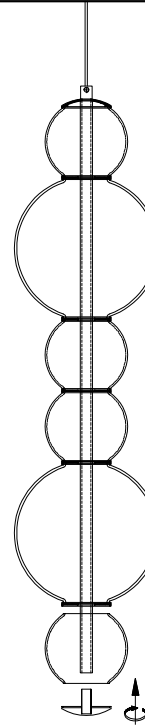

# MANUAL DE INSTALACIÓN

1)

2)

3)

4)

5)

6)

7)

8)

Modelo: Q10346-GD

Nota:

1. Luminario sólo de interior.  
2. Desconecte la electricidad y no la encienda hasta terminar con la instalación.

Voltaje: 127V  
Potencia: 39W  
Luminario: LED  
50/60Hz

Mantenimiento: