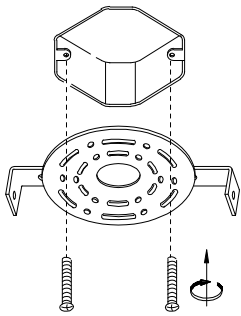

# MANUAL DE INSTALACIÓN

1)

2)

3)

4)

5)

6)

7)

8)

Modelo: Q10346-GD

Nota:

1. Luminario sólo de interior.  
2. Desconecte la electricidad y no la encienda hasta terminar con la instalación.

Voltaje: 127V  
Potencia: 39W  
Luminario: LED  
50/60Hz

Mantenimiento: