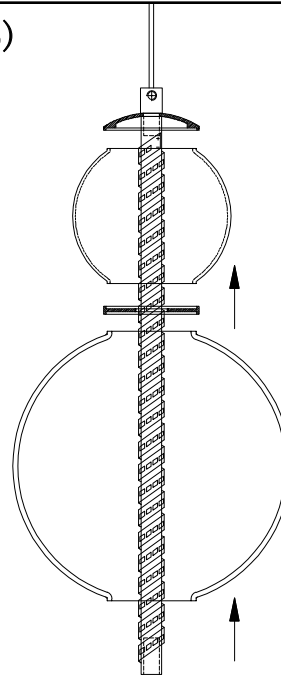

MANUAL DE INSTALACIÓN

1)

2)

3)

4)

5)

6)

7)

8)

Modelo: Q10346-GD

Nota:

1. Luminario sólo de interior.
2. Desconecte la electricidad y no la encienda hasta terminar con la instalación.

Voltaje: 127V
Potencia: 39W
Luminario: LED
50/60Hz

Mantenimiento:

Para mantener el producto en buenas condiciones limpie bien la luminaria cada mes con un trapo húmedo y limpio. No utilice productos abrasivos como cloro o alcohol.

Quor
LIGHTING