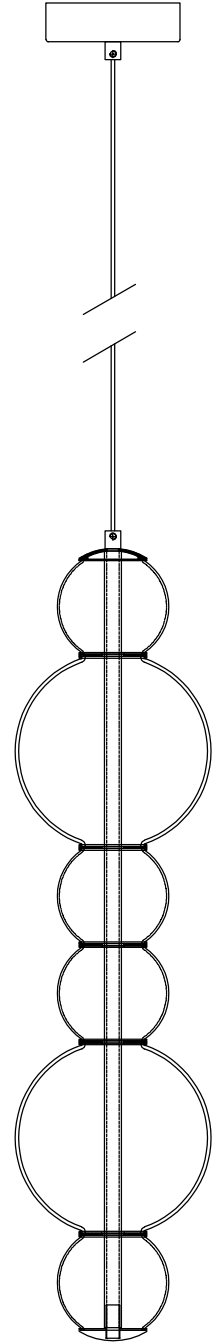

# MANUAL DE INSTALACIÓN

1)

2)

3)

4)

5)

6)

7)

8)

Modelo: Q10346-GD

Nota:

1. Luminario sólo de interior.  
2. Desconecte la electricidad y no la encienda hasta terminar con la instalación.

Voltaje: 127V  
Potencia: 39W  
Luminario: LED  
50/60Hz

Mantenimiento: