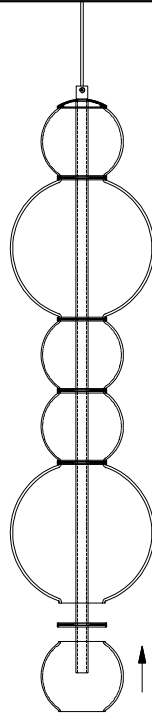

# MANUAL DE INSTALACIÓN

1)

2)

3)

4)

5)

6)

7)

8)

Modelo: Q10346-GD

Nota:

1. Luminario sólo de interior.  
2. Desconecte la electricidad y no la encienda hasta terminar con la instalación.

Voltaje: 127V  
Potencia: 39W  
Luminario: LED  
50/60Hz

Mantenimiento: