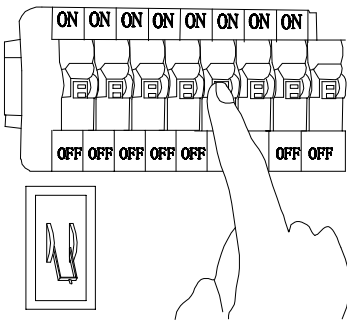

# MANUAL DE INSTALACIÓN

1)

2)

3)

4)

Modelo: Q10580-GD

Nota:

1. Luminario sólo de interior.  
2. Desconecte la electricidad y no la encienda hasta terminar con la instalación.

Voltaje: 127V

Potencia: 12W

Luminario: LED

50/60Hz

Mantenimiento:

Para mantener el producto en buenas condiciones limpie bien la luminaria cada mes con un trapo húmedo y limpio. No utilice productos abrasivos como cloro o alcohol.