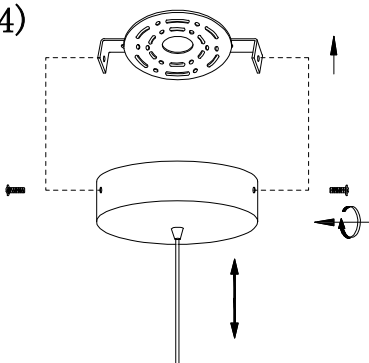

# MANUAL DE INSTALACIÓN

1)

2)

3)

4)

Modelo: Q10580-GD

Nota:

1. Luminario sólo de interior.  
2. Desconecte la electricidad y no la encienda hasta terminar con la instalación.

Voltaje: 127V

Potencia: 12W

Luminario: LED

50/60Hz

Mantenimiento:

Para mantener el producto en buenas condiciones limpie bien la luminaria cada mes con un trapo húmedo y limpio. No utilice productos abrasivos como cloro o alcohol.