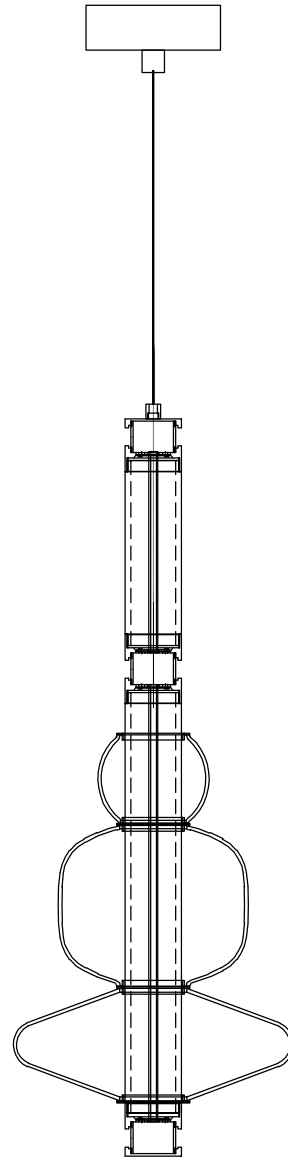

# MANUAL DE INSTALACIÓN

1)

2)

3)

4)

Modelo: Q10580-GD

Nota:

1. Luminario sólo de interior.  
2. Desconecte la electricidad y no la encienda hasta terminar con la instalación.

Voltaje: 127V

Potencia: 12W

Luminario: LED

50/60Hz

Mantenimiento:

Para mantener el producto en buenas condiciones limpie bien la luminaria cada mes con un trapo húmedo y limpio. No utilice productos abrasivos como cloro o alcohol.