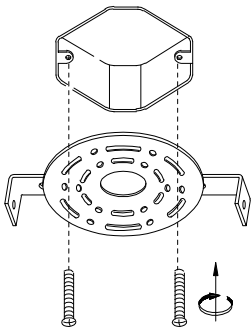

# MANUAL DE INSTALACIÓN

1)

2)

3)

4)

Modelo: Q10580-GD

Nota:

1. Luminario sólo de interior.  
2. Desconecte la electricidad y no la encienda hasta terminar con la instalación.