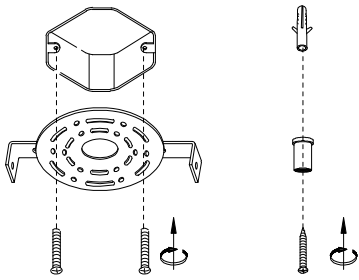

# MANUAL DE INSTALACIÓN

1)

2)

3)

4)

Modelo: Q10581-GD

Nota:

1. Luminario sólo de interior.  
2. Desconecte la electricidad y no la encienda hasta terminar con la instalación.

Voltaje: 127V  
Potencia: 12W  
Luminario: LED  
50/60Hz

Mantenimiento:

Para mantener el producto en buenas condiciones limpie bien la luminaria cada mes con un trapo húmedo y limpio. No utilice productos abrasivos como cloro o alcohol.