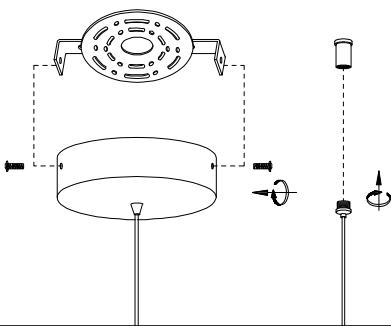

# MANUAL DE INSTALACIÓN

1)

2)

3)

4)

Modelo: Q10581-GD

Nota:

1. Luminario sólo de interior.  
2. Desconecte la electricidad y no la encienda hasta terminar con la instalación.

Voltaje: 127V  
Potencia: 12W  
Luminario: LED  
50/60Hz

Mantenimiento:

Para mantener el producto en buenas condiciones limpie bien la luminaria cada mes con un trapo húmedo y limpio. No utilice productos abrasivos como cloro o alcohol.