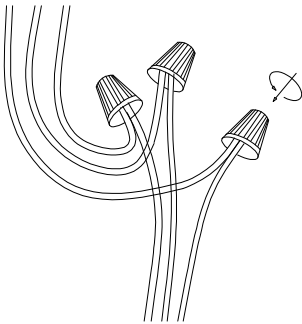

# MANUAL DE INSTALACIÓN

1)

2)

3)

4)

Modelo: Q10581-GD

Nota:

1. Luminario sólo de interior.  
2. Desconecte la electricidad y no la encienda hasta terminar con la instalación.

Voltaje: 127V  
Potencia: 12W  
Luminario: LED  
50/60Hz

Mantenimiento:

Para mantener el producto en buenas condiciones limpie bien la luminaria cada mes con un trapo húmedo y limpio. No utilice productos abrasivos como cloro o alcohol.