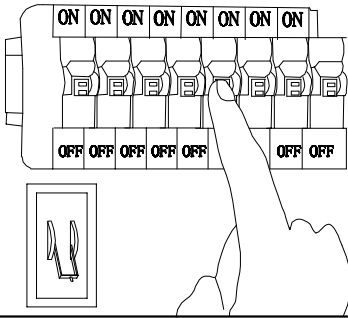

# MANUAL DE INSTALACIÓN

1)

2)

3)

4)

Modelo: Q10581-GD

Nota:

1. Luminario sólo de interior.  
2. Desconecte la electricidad y no la encienda hasta terminar con la instalación.

Voltaje: 127V  
Potencia: 12W  
Luminario: LED  
50/60Hz

Mantenimiento:

Para mantener el producto en buenas condiciones limpie bien la luminaria cada mes con un trapo húmedo y limpio. No utilice productos abrasivos como cloro o alcohol.