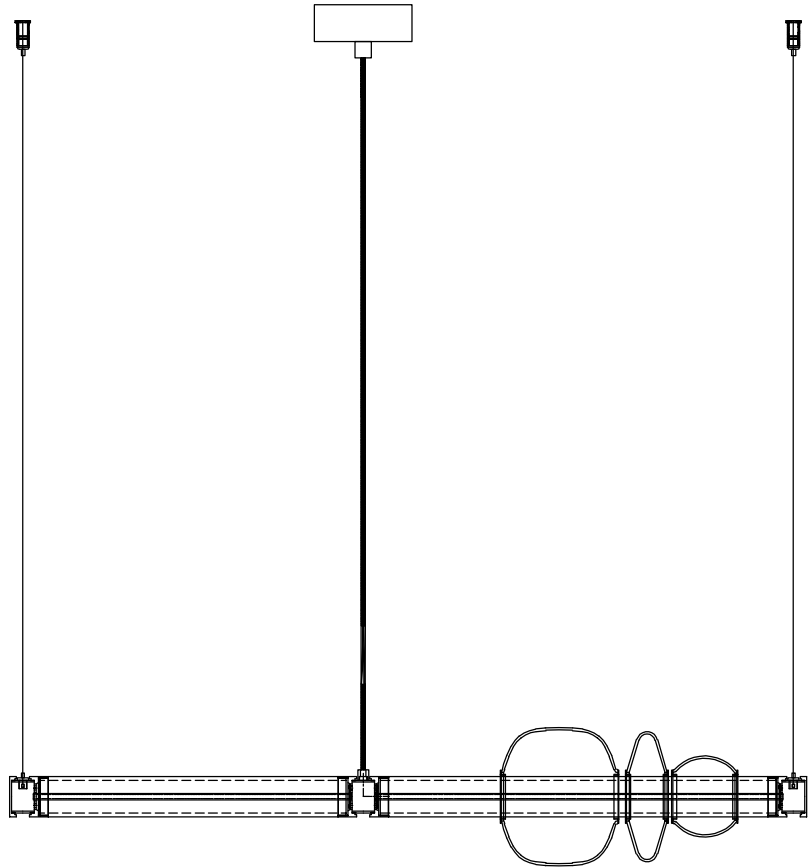

# MANUAL DE INSTALACIÓN

1)

2)

3)

4)

Modelo: Q10581-GD

Nota:

1. Luminario sólo de interior.  
2. Desconecte la electricidad y no la encienda hasta terminar con la instalación.

Voltaje: 127V  
Potencia: 12W  
Luminario: LED  
50/60Hz

Mantenimiento:

Para mantener el producto en buenas condiciones limpie bien la luminaria cada mes con un trapo húmedo y limpio. No utilice productos abrasivos como cloro o alcohol.