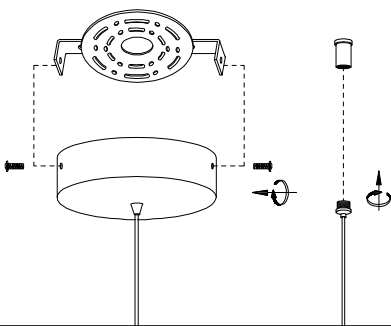

MANUAL DE INSTALACIÓN

1)

2)

3)

4)

Modelo: Q10583-GD

Nota:

1. Luminario sólo de interior.
2. Desconecte la electricidad y no la encienda hasta terminar con la instalación.

Voltaje: 127V

Potencia: 28W

Luminario: LED

50/60Hz

Mantenimiento:

Para mantener el producto en buenas condiciones limpie bien la luminaria cada mes con un trapo húmedo y limpio. No utilice productos abrasivos como cloro o alcohol.