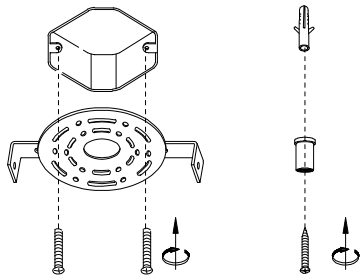

MANUAL DE INSTALACIÓN

1)

2)

3)

4)

Modelo: Q10583-GD

Nota:

1. Luminario sólo de interior.
2. Desconecte la electricidad y no la encienda hasta terminar con la instalación.

Voltaje: 127V

Potencia: 28W

Luminario: LED

50/60Hz

Mantenimiento:

Para mantener el producto en buenas condiciones limpie bien la luminaria cada mes con un trapo húmedo y limpio. No utilice productos abrasivos como cloro o alcohol.