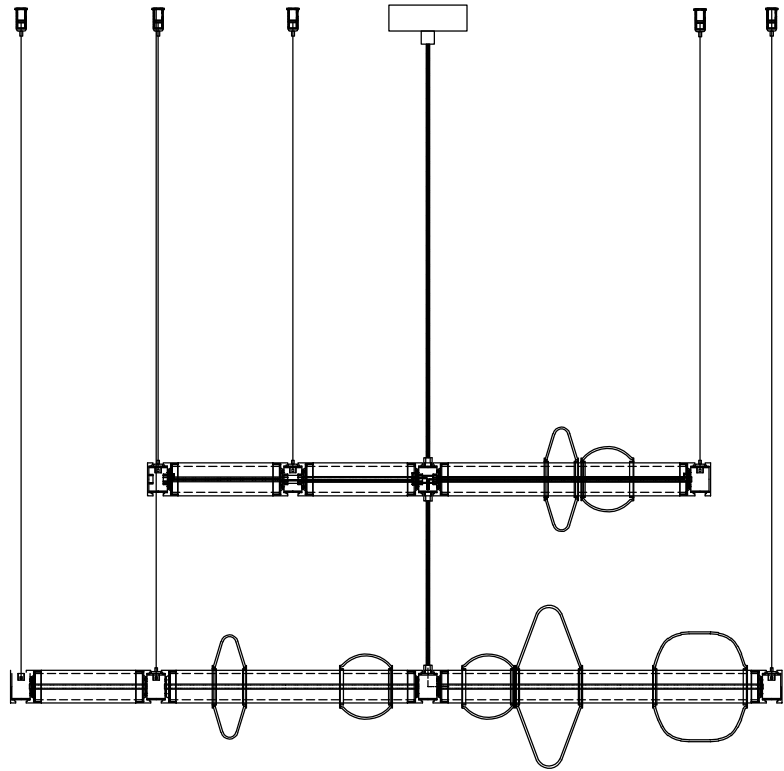

MANUAL DE INSTALACIÓN

1)

2)

3)

4)

Modelo: Q10583-GD

Nota:

1. Luminario sólo de interior.
2. Desconecte la electricidad y no la encienda hasta terminar con la instalación.

Voltaje: 127V

Potencia: 28W

Luminario: LED

50/60Hz

Mantenimiento:

Para mantener el producto en buenas condiciones limpie bien la luminaria cada mes con un trapo húmedo y limpio. No utilice productos abrasivos como cloro o alcohol.