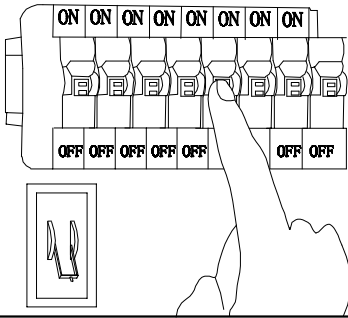

MANUAL DE INSTALACIÓN

1)

2)

3)

4)

Modelo: Q10583-GD

Nota:

1. Luminario sólo de interior.
2. Desconecte la electricidad y no la encienda hasta terminar con la instalación.

Voltaje: 127V

Potencia: 28W

Luminario: LED

50/60Hz

Mantenimiento:

Para mantener el producto en buenas condiciones limpie bien la luminaria cada mes con un trapo húmedo y limpio. No utilice productos abrasivos como cloro o alcohol.