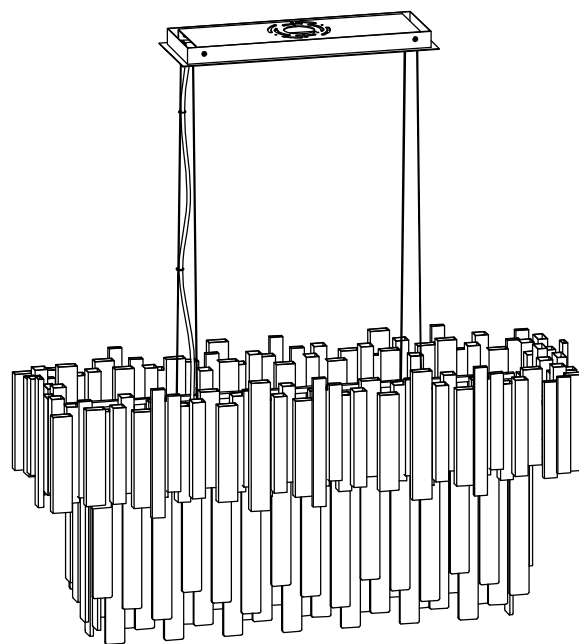

MANUAL DE INSTALACIÓN

1)

5)

A (16 PZAS)
B (16 PZAS)
C (16 PZAS)
D (19 PZAS)
E (19 PZAS)

2)

3)

4)

6)

Modelo: Q11607-*

Nota:

1. Luminario sólo de interior.
 2. Desconecte la electricidad y no la encienda hasta terminar con la instalación.

Voltaje: 127V
 Potencia: 4*E26
 Luminario: E26
 50/60Hz

Mantenimiento: