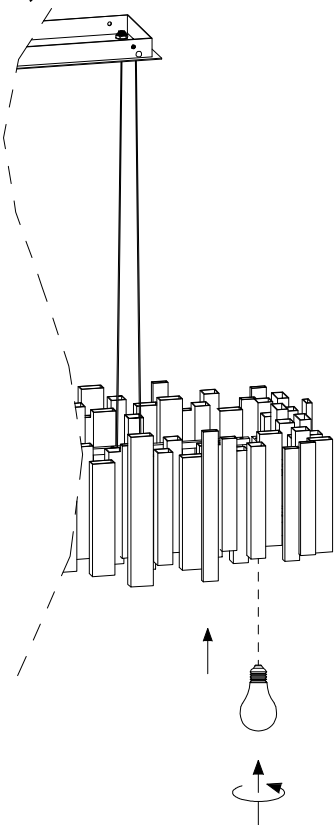

MANUAL DE INSTALACIÓN

1)

5)

A (16 PZAS)
B (16 PZAS)
C (16 PZAS)
D (19 PZAS)
E (19 PZAS)

2)

3)

4)

6)

Modelo: Q11607-*

Nota:

1. Luminario sólo de interior.
 2. Desconecte la electricidad y no la encienda hasta terminar con la instalación.

Voltaje: 127V
 Potencia: 4*E26
 Luminario: E26
 50/60Hz

Mantenimiento: