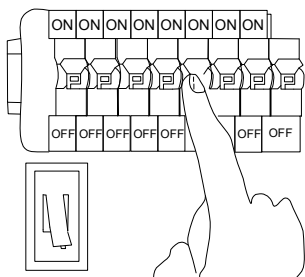

MANUAL DE INSTALACIÓN

1)

5)

A (16 PZAS)
B (16 PZAS)
C (16 PZAS)
D (19 PZAS)
E (19 PZAS)

2)

3)

4)

6)

Modelo: Q11607-*

Nota:

1. Luminario sólo de interior.
 2. Desconecte la electricidad y no la encienda hasta terminar con la instalación.

Voltaje: 127V
 Potencia: 4*E26
 Luminario: E26
 50/60Hz

Mantenimiento: