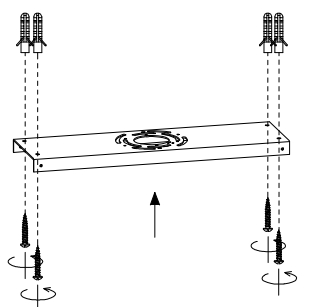

MANUAL DE INSTALACIÓN

1)

5)

A (16 PZAS)
B (16 PZAS)
C (16 PZAS)
D (19 PZAS)
E (19 PZAS)

2)

3)

4)

6)

Modelo: Q11607-*

Nota:

1. Luminario sólo de interior.
 2. Desconecte la electricidad y no la encienda hasta terminar con la instalación.

Voltaje: 127V
 Potencia: 4*E26
 Luminario: E26
 50/60Hz

Mantenimiento: