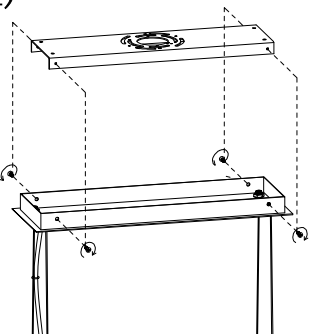

MANUAL DE INSTALACIÓN

1)

5)

A (16 PZAS)
B (16 PZAS)
C (16 PZAS)
D (19 PZAS)
E (19 PZAS)

2)

3)

4)

6)

Modelo: Q11607-*

Nota:

1. Luminario sólo de interior.
 2. Desconecte la electricidad y no la encienda hasta terminar con la instalación.

Voltaje: 127V
 Potencia: 4*E26
 Luminario: E26
 50/60Hz

Mantenimiento: