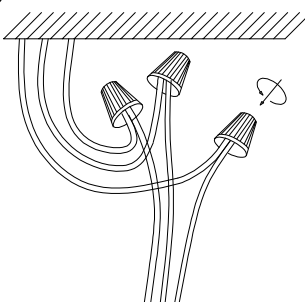

MANUAL DE INSTALACIÓN

1)

5)

A (16 PZAS)
B (16 PZAS)
C (16 PZAS)
D (19 PZAS)
E (19 PZAS)

2)

3)

4)

6)

Modelo: Q11607-*

Nota:

1. Luminario sólo de interior.
 2. Desconecte la electricidad y no la encienda hasta terminar con la instalación.

Voltaje: 127V
 Potencia: 4*E26
 Luminario: E26
 50/60Hz

Mantenimiento: