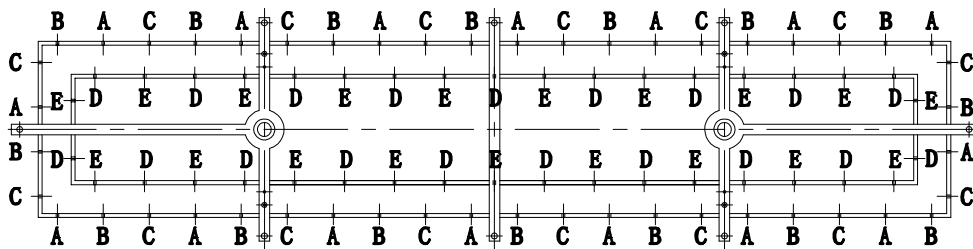

MANUAL DE INSTALACIÓN

1)

5)

A (16 PZAS)
B (16 PZAS)
C (16 PZAS)
D (19 PZAS)
E (19 PZAS)

2)

3)

4)

6)

Modelo: Q11607-*

Nota:

1. Luminario sólo de interior.
 2. Desconecte la electricidad y no la encienda hasta terminar con la instalación.

Voltaje: 127V
 Potencia: 4*E26
 Luminario: E26
 50/60Hz

Mantenimiento: