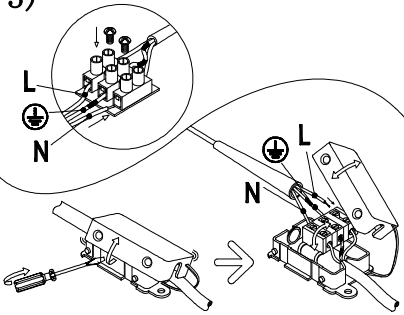

MANUAL DE INSTALACIÓN

1)

2)

3)

4)

Modelo: Q13277-*

Nota:

1. Luminario sólo de interior.
2. Desconecte la electricidad y no la encienda hasta terminar con la instalación.

Voltaje: 127V

Potencia: 18W

Luminario: LED

50/60Hz

Mantenimiento:

Para mantener el producto en buenas condiciones limpie bien la luminaria cada mes con un trapo húmedo y limpio.

No utilice productos abrasivos como cloro o alcohol.