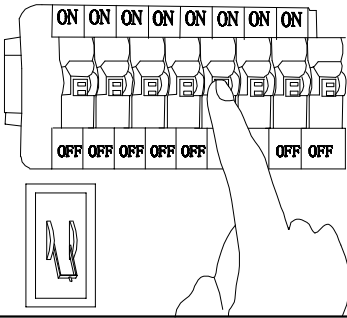

MANUAL DE INSTALACIÓN

1)

2)

3)

4)

Modelo: Q13277-*

Nota:

1. Luminario sólo de interior.
2. Desconecte la electricidad y no la encienda hasta terminar con la instalación.

Voltaje: 127V

Potencia: 18W

Luminario: LED

50/60Hz

Mantenimiento:

Para mantener el producto en buenas condiciones limpie bien la luminaria cada mes con un trapo húmedo y limpio.

No utilice productos abrasivos como cloro o alcohol.