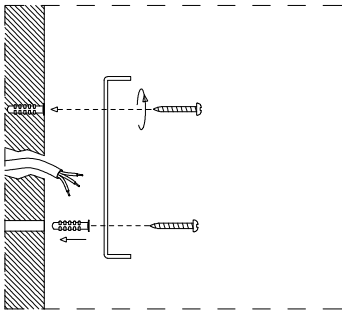

MANUAL DE INSTALACIÓN

1)

2)

3)

4)

Modelo: Q13277-*

Nota:

1. Luminario sólo de interior.
2. Desconecte la electricidad y no la encienda hasta terminar con la instalación.

Voltaje: 127V

Potencia: 18W

Luminario: LED

50/60Hz

Mantenimiento:

Para mantener el producto en buenas condiciones limpie bien la luminaria cada mes con un trapo húmedo y limpio.

No utilice productos abrasivos como cloro o alcohol.