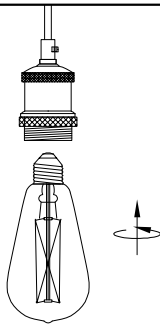

# MANUAL DE INSTALACIÓN

1)

2)

3)

4)

Modelo: Q14207-BRZ

Nota:

1. Luminario solo de interior.  
2. Apague la electricidad y no la encienda hasta terminar con la instalación.

Voltaje: 127V  
Potencia: 40W  
Luminario: E27  
50/60Hz

Mantenimiento:

Para mantener el producto en buenas condiciones limpie bien el luminario cada mes con un trapo húmedo y limpio. No utilice productos abrasivos como cloro o alcohol.