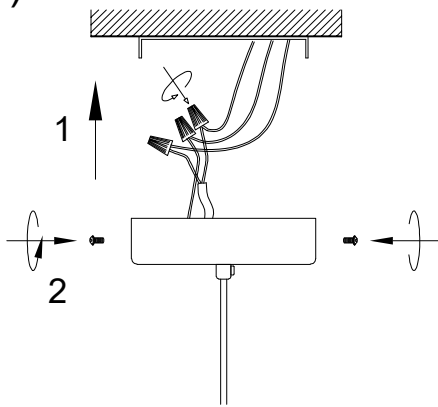

# MANUAL DE INSTALACIÓN

1)

2)

3)

4)

Modelo: Q14207-BRZ

Nota:

1. Luminario solo de interior.  
2. Apague la electricidad y no la encienda hasta terminar con la instalación.

Voltaje: 127V  
Potencia: 40W  
Luminario: E27  
50/60Hz

Mantenimiento:

Para mantener el producto en buenas condiciones limpie bien el luminario cada mes con un trapo húmedo y limpio. No utilice productos abrasivos como cloro o alcohol.