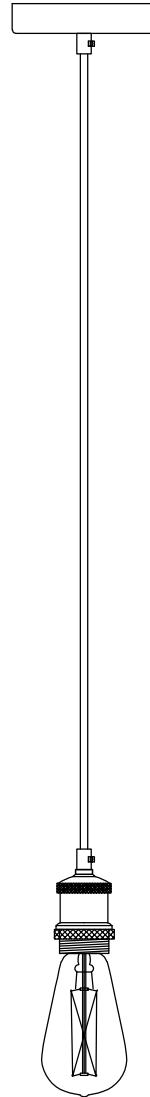

# MANUAL DE INSTALACIÓN

1)

2)

3)

4)

Modelo: Q14207-BRZ

Nota:

1. Luminario solo de interior.  
2. Apague la electricidad y no la encienda hasta terminar con la instalación.

Voltaje: 127V  
Potencia: 40W  
Luminario: E27  
50/60Hz

Mantenimiento:

Para mantener el producto en buenas condiciones limpie bien el luminario cada mes con un trapo húmedo y limpio. No utilice productos abrasivos como cloro o alcohol.

**Quor**  
LIGHTING