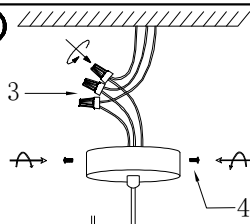

MANUAL DE INSTALACIÓN

1)

2)

3)

4)

Modelo: Q14228-*

Nota:

1. Luminario sólo de interior.
2. Desconecte la electricidad y no la encienda hasta terminar con la instalación.

Voltaje: 127V

Potencia: Max. 40W

Luminario: E26

50/60Hz

Mantenimiento:

Para mantener el producto en buenas condiciones limpie bien la luminaria cada mes con un trapo húmedo y limpio. No utilice productos abrasivos como cloro o alcohol.