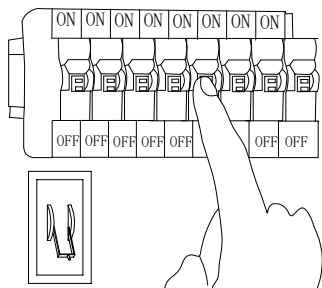

MANUAL DE INSTALACIÓN

1)

2)

3)

4)