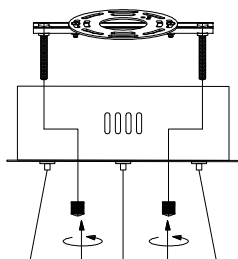

MANUAL DE INSTALACIÓN

1)

2)

3)

4)

5)

Modelo: Q14504-BK

Nota:

1. Luminario sólo de interior.
2. Desconecte la electricidad y no la encienda hasta terminar con la instalación.

Voltaje: 127V
Potencia: 58W
Luminario LED
50/60Hz

Mantenimiento:

Para mantener el producto en buenas condiciones limpie bien la luminaria cada mes con un trapo húmedo y limpio. No utilice productos abrasivos como cloro o alcohol.

Quor
LIGHTING