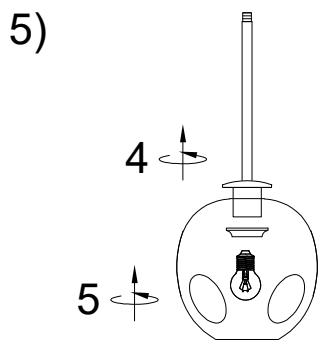

# MANUAL DE INSTALACIÓN

Modelo: Q16061-\*

**Nota:**

1. Luminaria solo de interior.  
2. Apague la electricidad y no la encienda hasta terminar con la instalación.

Voltaje: 127V  
Potencia: 60W  
Luminario: E27  
50/60Hz