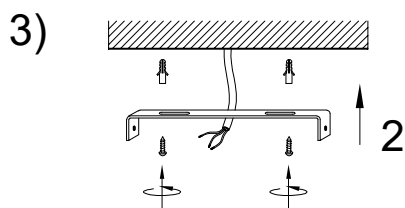

# MANUAL DE INSTALACIÓN

Modelo: Q16061-\*

**Nota:**

1. Luminaria solo de interior.  
2. Apague la electricidad y no la encienda hasta terminar con la instalación.

Voltaje: 127V  
Potencia: 60W  
Luminario: E27  
50/60Hz