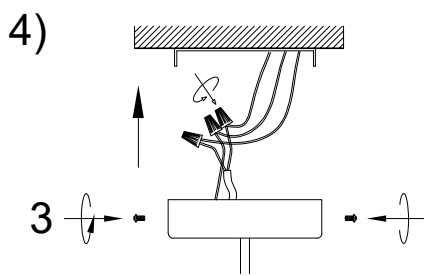

# MANUAL DE INSTALACIÓN

Modelo: Q16061-\*

**Nota:**

1. Luminaria solo de interior.  
2. Apague la electricidad y no la encienda hasta terminar con la instalación.

Voltaje: 127V  
Potencia: 60W  
Luminario: E27  
50/60Hz