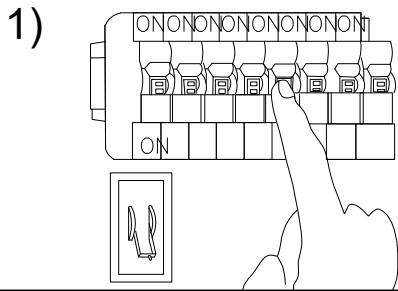

# MANUAL DE INSTALACIÓN

Modelo: Q16061-\*

**Nota:**

1. Luminaria solo de interior.  
2. Apague la electricidad y no la encienda hasta terminar con la instalación.

Voltaje: 127V  
Potencia: 60W  
Luminario: E27  
50/60Hz