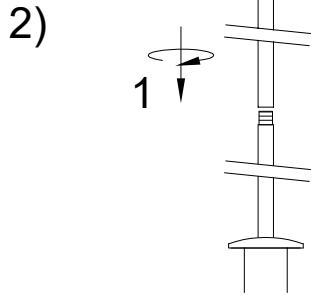

# MANUAL DE INSTALACIÓN

Modelo: Q16061-\*

**Nota:**

1. Luminaria solo de interior.  
2. Apague la electricidad y no la encienda hasta terminar con la instalación.

Voltaje: 127V  
Potencia: 60W  
Luminario: E27  
50/60Hz