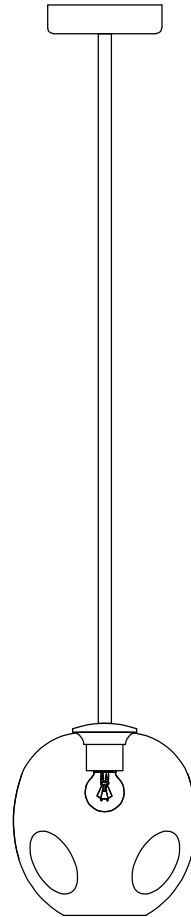

# MANUAL DE INSTALACIÓN

Modelo: Q16061-\*

**Nota:**

1. Luminaria solo de interior.  
2. Apague la electricidad y no la encienda hasta terminar con la instalación.

Voltaje: 127V  
Potencia: 60W  
Luminario: E27  
50/60Hz