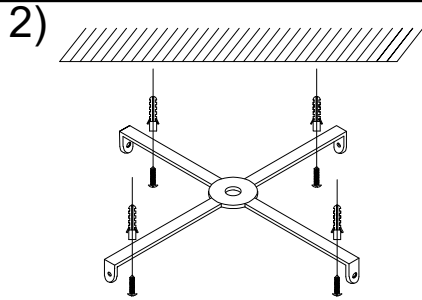

MANUAL DE INSTALACIÓN

Modelo: Q16081-*

Nota:

1. Luminario solo de interior.
2. Apague la electricidad y no la encienda hasta terminar con la instalación.

Voltaje: 127V

Potencia: 10*Max. 40W

Luminario: E26

50/60Hz