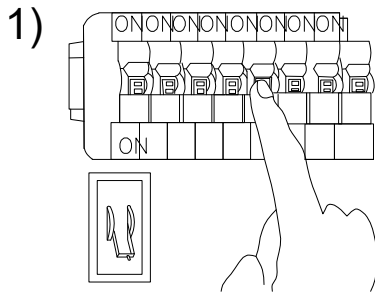

MANUAL DE INSTALACIÓN

Modelo: Q16081-*

Nota:

1. Luminario solo de interior.
2. Apague la electricidad y no la encienda hasta terminar con la instalación.

Voltaje: 127V

Potencia: 10*Max. 40W

Luminario: E26

50/60Hz