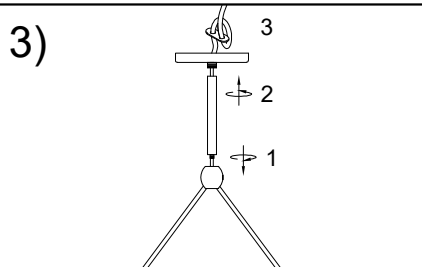

MANUAL DE INSTALACIÓN

Modelo: Q16081-*

Nota:

1. Luminario solo de interior.
2. Apague la electricidad y no la encienda hasta terminar con la instalación.

Voltaje: 127V

Potencia: 10*Max. 40W

Luminario: E26

50/60Hz