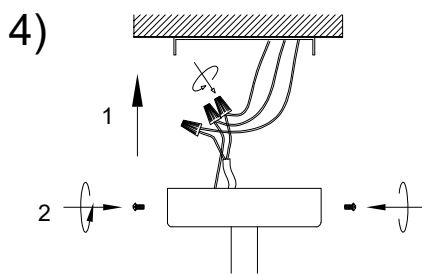

MANUAL DE INSTALACIÓN

Modelo: Q16081-*

Nota:

1. Luminario solo de interior.
2. Apague la electricidad y no la encienda hasta terminar con la instalación.

Voltaje: 127V

Potencia: 10*Max. 40W

Luminario: E26

50/60Hz