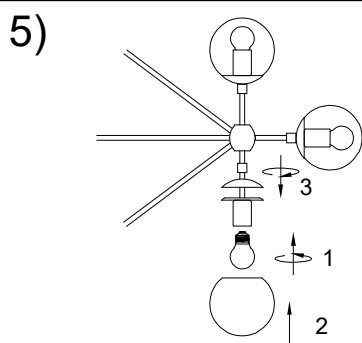

MANUAL DE INSTALACIÓN

Modelo: Q16081-*

Nota:

1. Luminario solo de interior.
2. Apague la electricidad y no la encienda hasta terminar con la instalación.

Voltaje: 127V

Potencia: 10*Max. 40W

Luminario: E26

50/60Hz