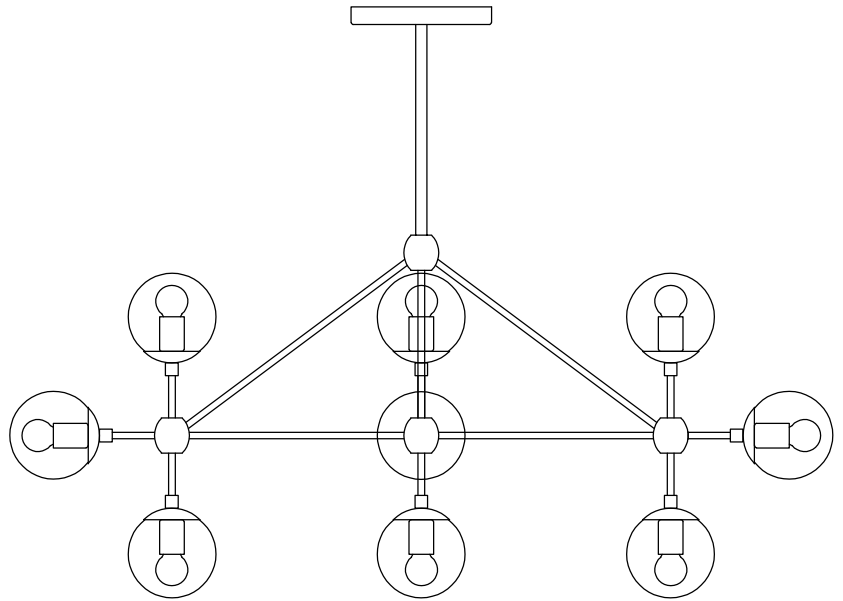

MANUAL DE INSTALACIÓN

Modelo: Q16081-*

Nota:

1. Luminario solo de interior.
2. Apague la electricidad y no la encienda hasta terminar con la instalación.

Voltaje: 127V

Potencia: 10*Max. 40W

Luminario: E26

50/60Hz