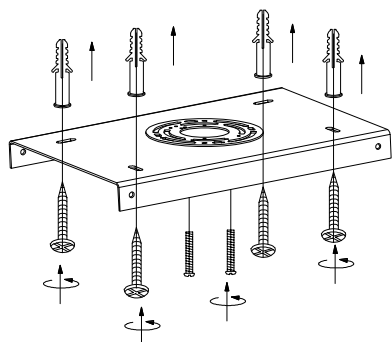

MANUAL DE INSTALACIÓN

1)

2)

3)

4)

Modelo: Q18004-BK

Nota:

1. Luminario sólo de interior.
2. Desconecte la electricidad y no la encienda hasta terminar con la instalación.

Voltaje: 127V
Potencia: 82W
Luminario LED
50/60Hz

Mantenimiento:

Para mantener el producto en buenas condiciones limpie bien la luminaria cada mes con un trapo húmedo y limpio. No utilice productos abrasivos como cloro o alcohol.