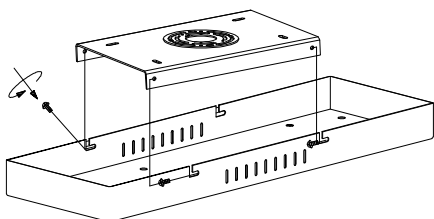

MANUAL DE INSTALACIÓN

1)

2)

3)

4)

Modelo: Q18004-BK

Nota:

1. Luminario sólo de interior.
2. Desconecte la electricidad y no la encienda hasta terminar con la instalación.

Voltaje: 127V
Potencia: 82W
Luminario LED
50/60Hz

Mantenimiento:

Para mantener el producto en buenas condiciones limpie bien la luminaria cada mes con un trapo húmedo y limpio. No utilice productos abrasivos como cloro o alcohol.