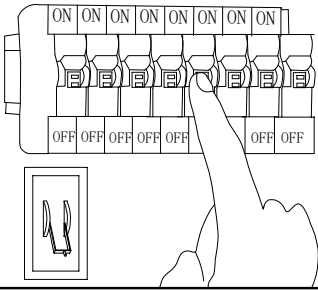

MANUAL DE INSTALACIÓN

1)

2)

3)

4)

Modelo: Q20006-BG

Nota:

1. Luminario sólo de interior.
2. Desconecte la electricidad y no la encienda hasta terminar con la instalación.

Voltaje: 127V
Potencia: 6W
Luminario LED
50/60Hz

Mantenimiento:

Para mantener el producto en buenas condiciones limpie bien la luminaria cada mes con un trapo húmedo y limpio. No utilice productos abrasivos como cloro o alcohol.