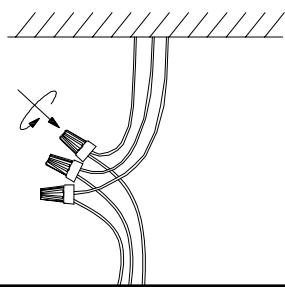

MANUAL DE INSTALACIÓN

1)

2)

3)

4)

Modelo: Q20006-BG

Nota:

1. Luminario sólo de interior.
2. Desconecte la electricidad y no la encienda hasta terminar con la instalación.

Voltaje: 127V
Potencia: 6W
Luminario LED
50/60Hz

Mantenimiento:

Para mantener el producto en buenas condiciones limpie bien la luminaria cada mes con un trapo húmedo y limpio. No utilice productos abrasivos como cloro o alcohol.