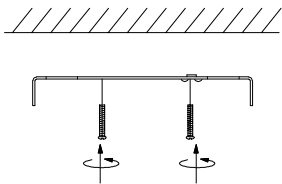

MANUAL DE INSTALACIÓN

1)

2)

3)

4)

Modelo: Q20006-BG

Nota:

1. Luminario sólo de interior.
2. Desconecte la electricidad y no la encienda hasta terminar con la instalación.