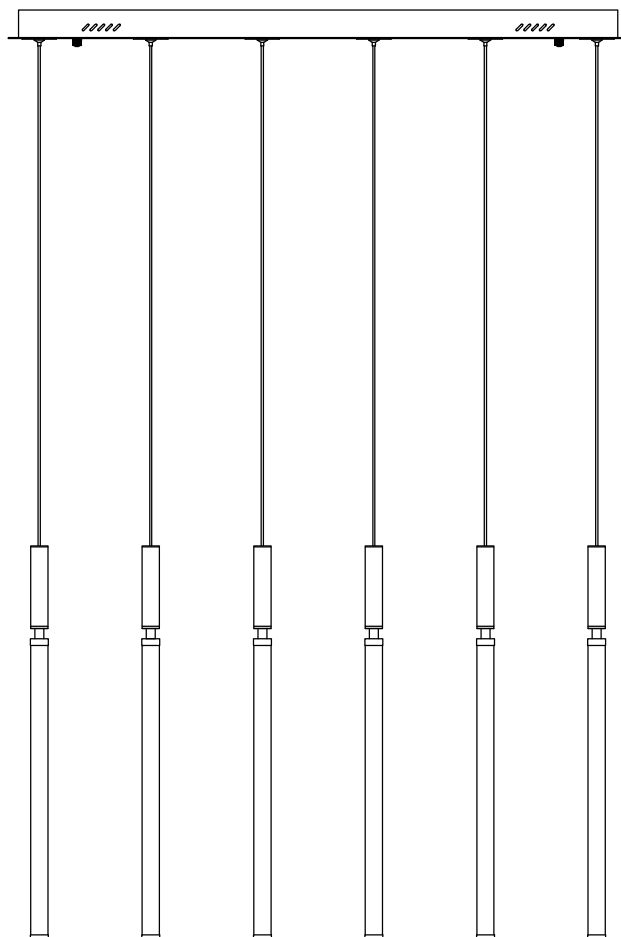

MANUAL DE INSTALACIÓN

1)

2)

3)

4)

Modelo: Q20026-BG

Nota:

1. Luminario sólo de interior.
2. Desconecte la electricidad y no la encienda hasta terminar con la instalación.

Voltaje: 127V
Potencia: 31W
Luminario LED
50/60Hz

Mantenimiento:

Para mantener el producto en buenas condiciones limpie bien la luminaria cada mes con un trapo húmedo y limpio. No utilice productos abrasivos como cloro o alcohol.