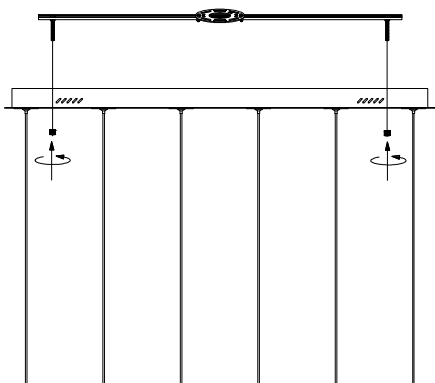

MANUAL DE INSTALACIÓN

1)

2)

3)

4)

Modelo: Q20026-BG

Nota:

1. Luminario sólo de interior.
2. Desconecte la electricidad y no la encienda hasta terminar con la instalación.

Voltaje: 127V
Potencia: 31W
Luminario LED
50/60Hz

Mantenimiento:

Para mantener el producto en buenas condiciones limpie bien la luminaria cada mes con un trapo húmedo y limpio. No utilice productos abrasivos como cloro o alcohol.