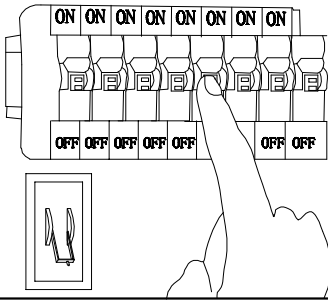

# MANUAL DE INSTALACIÓN

1)

2)

3)

4)

Modelo: Q20254-SILV

Nota:

1. Luminario sólo de interior.
2. Desconecte la electricidad y no la encienda hasta terminar con la instalación.

Voltaje: 127V

Potencia: Max. 5W LED

Luminario: E26 LED

50/60Hz

Mantenimiento:

Para mantener el producto en buenas condiciones limpie bien la luminaria cada mes con un trapo húmedo y limpio. No utilice productos abrasivos como cloro o alcohol.