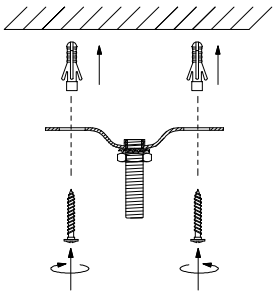

# MANUAL DE INSTALACIÓN

1)

2)

3)

4)

Modelo: Q20254-SILV

Nota:

1. Luminario sólo de interior.
2. Desconecte la electricidad y no la encienda hasta terminar con la instalación.