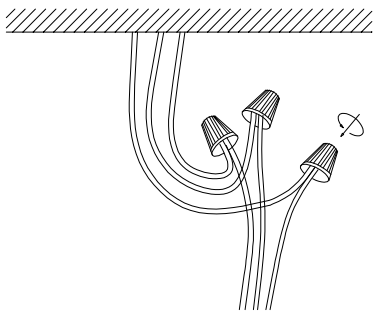

# MANUAL DE INSTALACIÓN

1)

2)

3)

4)

Modelo: Q20254-SILV

Nota:

1. Luminario sólo de interior.
2. Desconecte la electricidad y no la encienda hasta terminar con la instalación.

Voltaje: 127V

Potencia: Max. 5W LED

Luminario: E26 LED

50/60Hz

Mantenimiento:

Para mantener el producto en buenas condiciones limpie bien la luminaria cada mes con un trapo húmedo y limpio. No utilice productos abrasivos como cloro o alcohol.