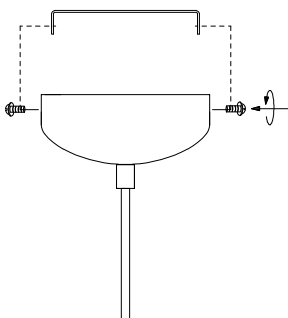

# MANUAL DE INSTALACIÓN

1)

2)

3)

4)

Modelo: Q20254-SILV

Nota:

1. Luminario sólo de interior.
2. Desconecte la electricidad y no la encienda hasta terminar con la instalación.

Voltaje: 127V

Potencia: Max. 5W LED

Luminario: E26 LED

50/60Hz

Mantenimiento:

Para mantener el producto en buenas condiciones limpie bien la luminaria cada mes con un trapo húmedo y limpio. No utilice productos abrasivos como cloro o alcohol.